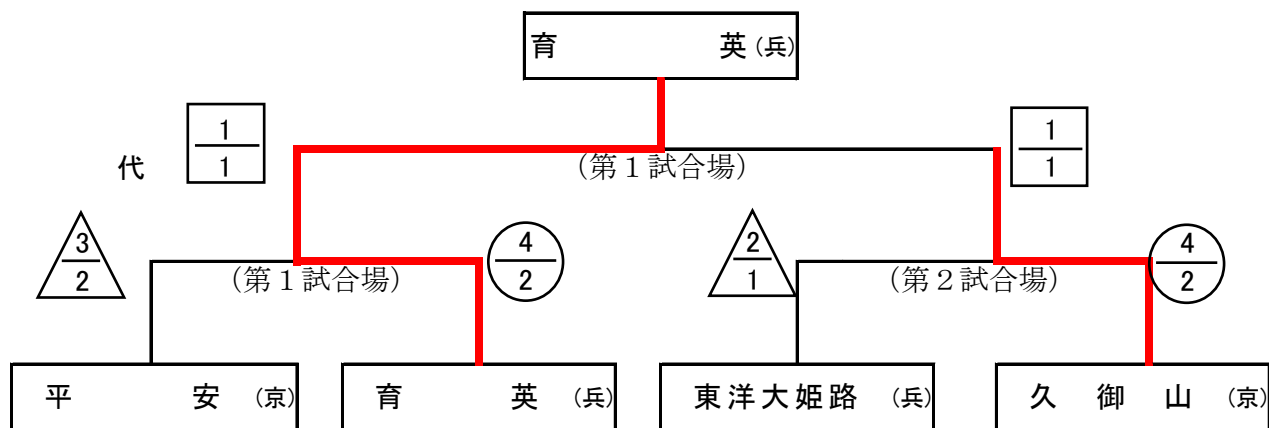

第62回近畿高等学校剣道大会
男子団体準決勝・決勝

準決勝①

校名	先鋒	次鋒	中堅	副将	大将	得点	代表者戦	勝敗
平安 (京都府)	森河内	田谷	楓谷	颯谷	坪岩	$\frac{3}{2}$		×
		⊗ 一本勝ち	⊗ メ		⊗ 一本勝ち			
育英 (兵庫県)	⊖メ		メ	⊗		$\frac{4}{2}$		○
	兼田喜多山	花島野	中樋口					
試合時間	3:12	4:00	4:00	4:00	4:00			

準決勝②

校名	先鋒	次鋒	中堅	副将	大将	得点	代表者戦	勝敗
東洋大姫路 (兵庫県)	富士原	白石	吉田	西川	中島	$\frac{2}{1}$		×
	⊗	⊗ 一本勝ち	⊖					
久御山 (京都府)	⊗	コ		⊗	⊖メ	$\frac{4}{2}$		○
	山下鈴木	工藤	山本	谷山				
試合時間	4:00	4:00	4:00	4:00	1:32			

決勝

校名	先鋒	次鋒	中堅	副将	大将	得点	代表者戦	勝敗
育英 (兵庫県)	兼田喜多山	花島野	中樋口			$\frac{1}{1}$	樋口	○
	⊗	⊗ 一本勝ち	⊗				⊗ 延長	
久御山 (京都府)	⊗		⊗	⊗	⊗	$\frac{1}{1}$	谷山	×
	山下鈴木	工藤	山本	谷山			谷山	
試合時間	4:00	4:00	4:00	4:00	4:00		7:21	