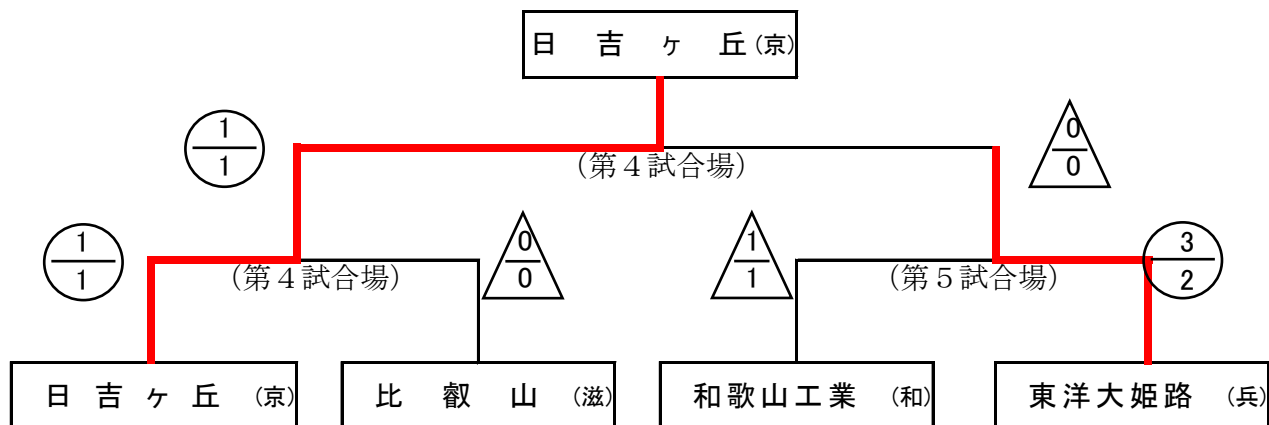

第62回近畿高等学校剣道大会
女子団体準決勝・決勝

準決勝①

校名	先鋒	次鋒	中堅	副将	大将	得点	代表者戦	勝敗
日吉ヶ丘 (京都府)	田村	染田	柿木	元木	東海	1/1		○
	△				⊗ 一本勝ち			
比叡山 (滋賀県)						0/0		×
	木下	西川	宮川	澤井	大石			
試合時間	4:00	4:00	4:00	4:00	4:00			

準決勝②

校名	先鋒	次鋒	中堅	副将	大将	得点	代表者戦	勝敗
和歌山工業 (和歌山県)	杉山	中原 菜	中原 詩	松井	木村	1/1		×
		△			⊖ 一本勝ち			
東洋大姫路 (兵庫県)	⊗メ					3/2		○
	柳瀬	福有	松本	田代	是枝			
試合時間	1:45	4:00	4:00	4:00	4:00			

決勝

校名	先鋒	次鋒	中堅	副将	大将	得点	代表者戦	勝敗
日吉ヶ丘 (京都府)	田村	寺尾	柿木	元木	東海	1/1		○
	▲				⊖ 一本勝ち			
東洋大姫路 (兵庫県)						0/0		×
	柳瀬	福有	松本	田代	是枝			
試合時間	4:00	4:00	4:00	4:00	4:00			