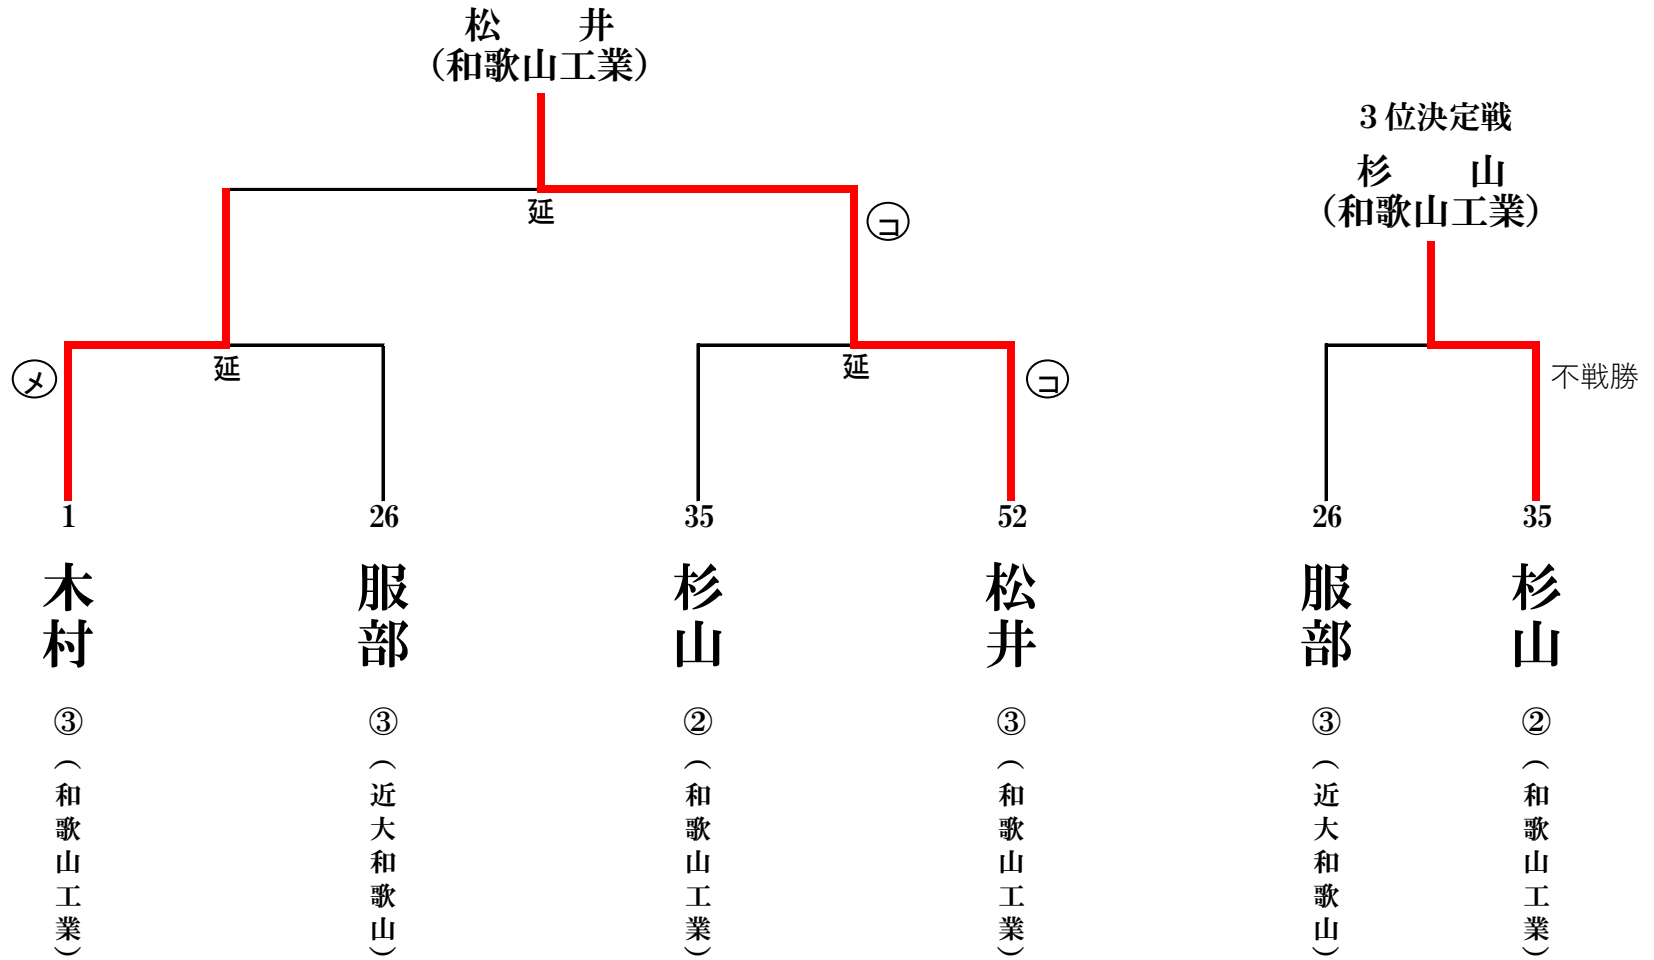

令和6年度 県高校総体 女子個人の部 準決勝・決勝

決勝・準決勝

	主審	副審	副審
決勝	林	小川恵	菅谷千
準決勝①	中嶋明	塚本	岡田
準決勝②	小川将	太田	上田

R6 県高校総体女子個人

第1試合場

第2試合場

R6 県高校総体女子個人

第3試合場

第4試合場

)