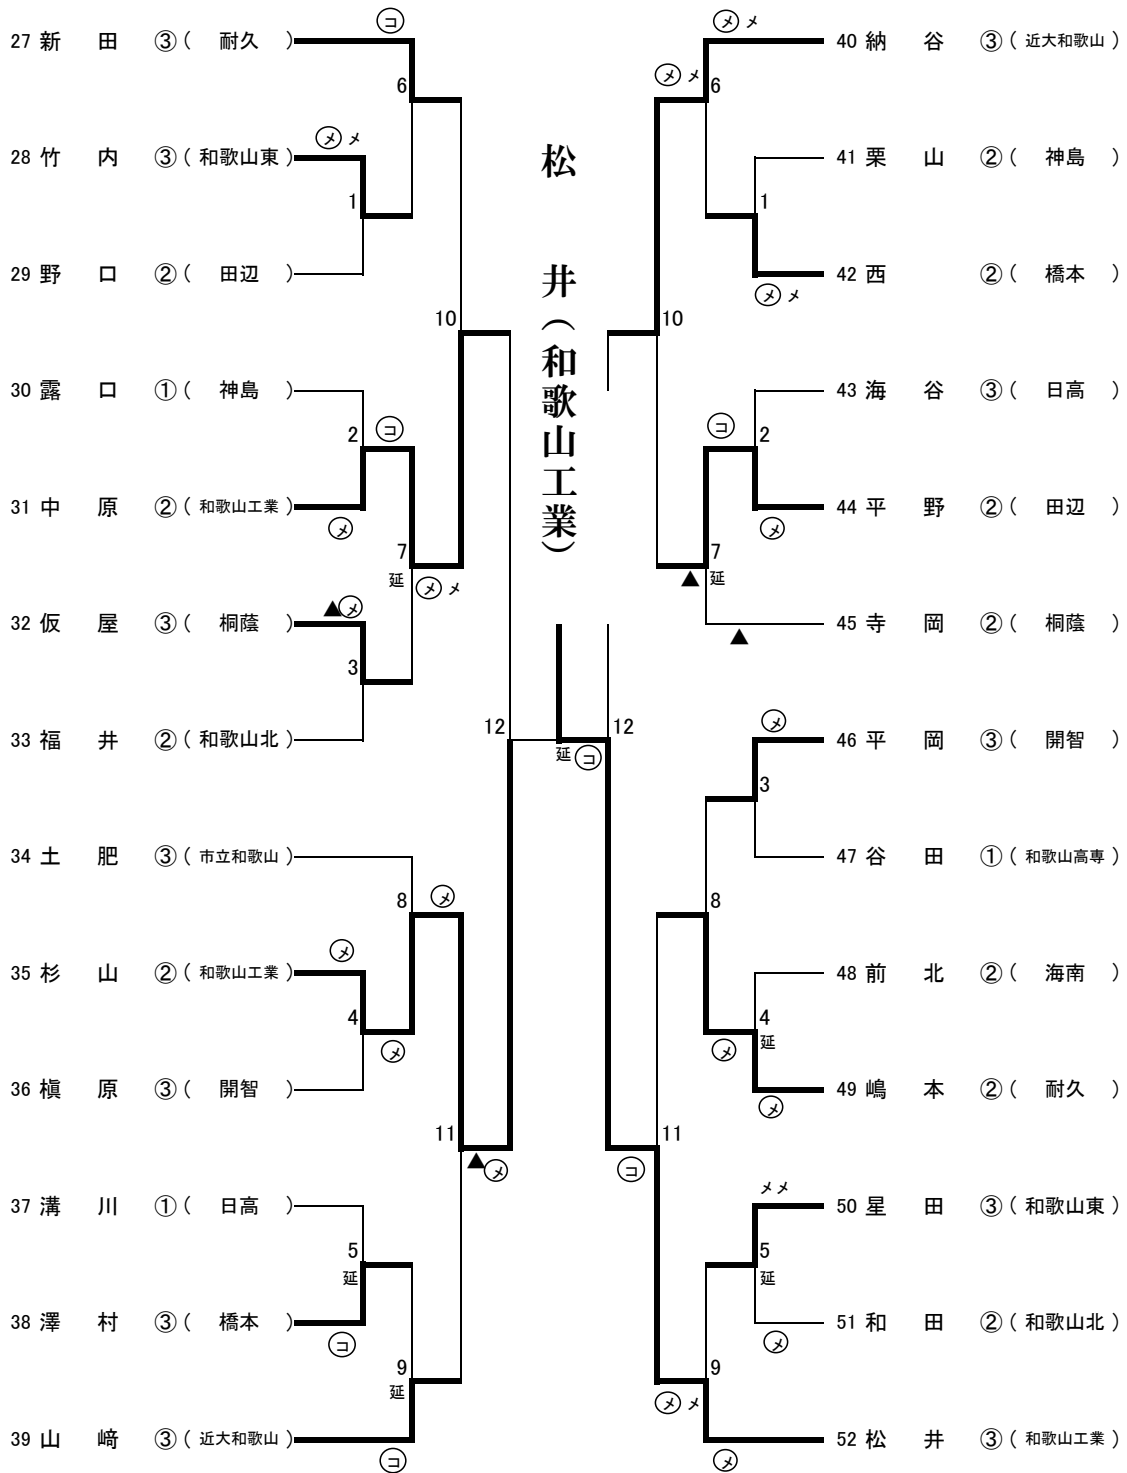

令和6年度 県高校総体 女子個人の部 準決勝・決勝

決勝・準決勝

	主審	副審	副審
決勝	林	小川恵	菅谷千
準決勝①	中嶋明	塚本	岡田
準決勝②	小川将	太田	上田

R6 県高校総体女子個人

第1試合場

第2試合場

R6 県高校総体女子個人

第3試合場

第4試合場

)