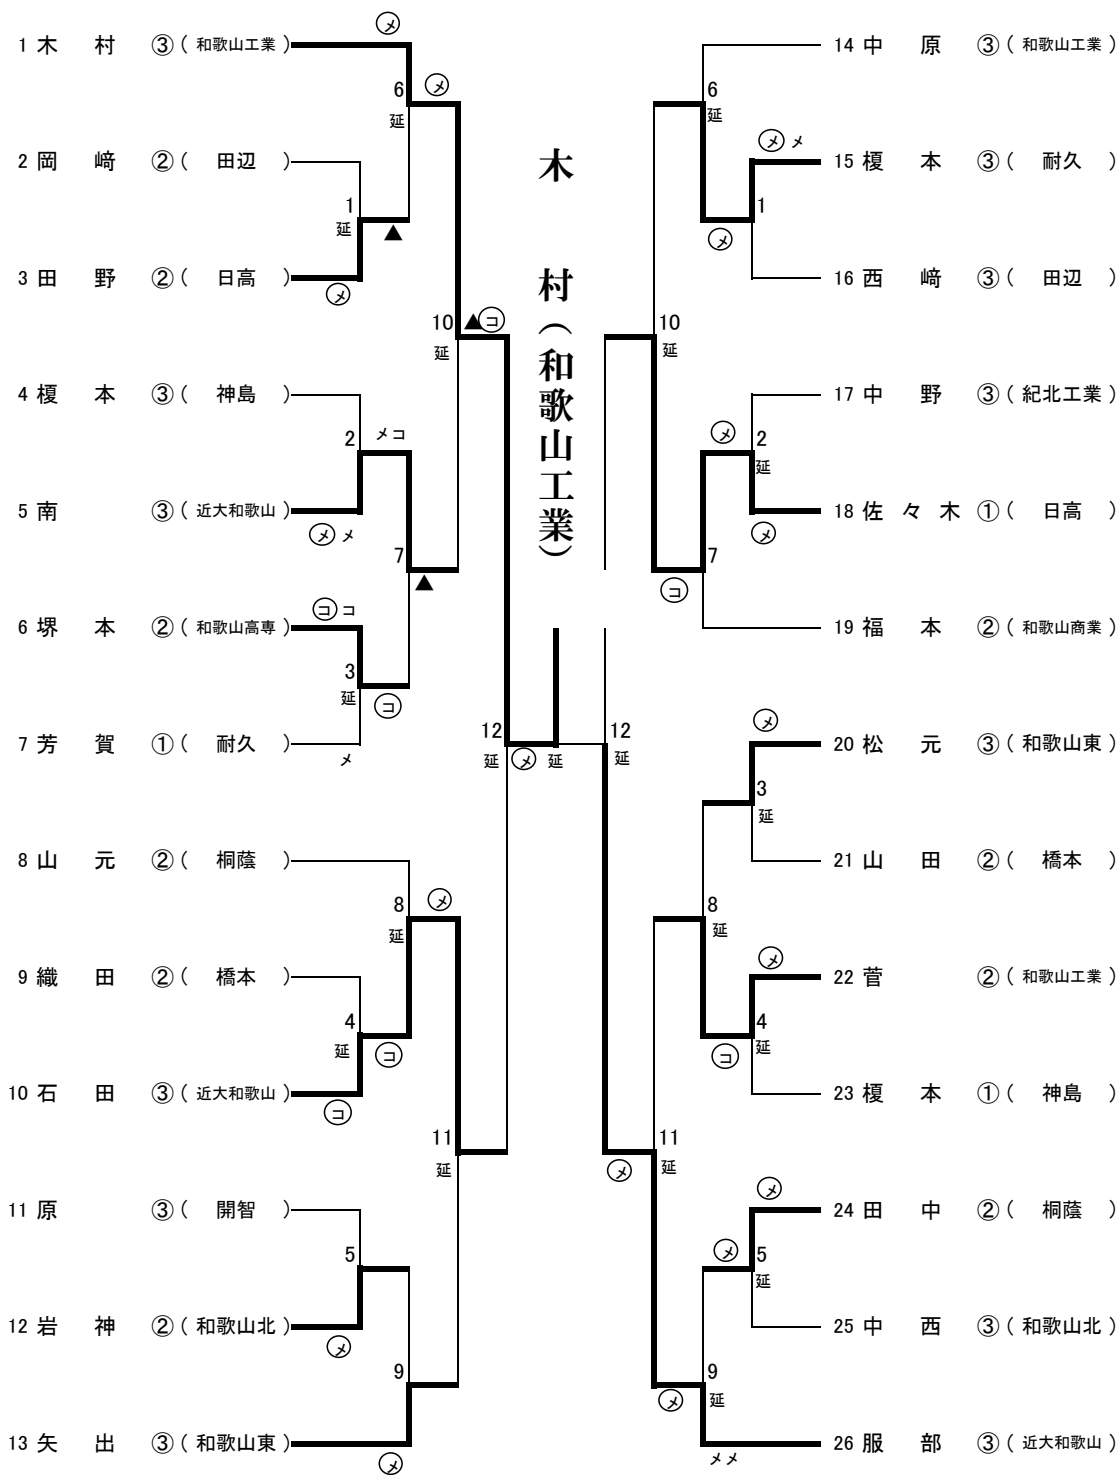

令和6年度 県高校総体 女子個人の部 準決勝・決勝

決勝・準決勝

	主審	副審	副審
決勝	林	小川恵	菅谷千
準決勝①	中嶋明	塚本	岡田
準決勝②	小川将	太田	上田

R6 県高校総体女子個人

第1試合場

第2試合場

R6 県高校総体女子個人

第3試合場

第4試合場

)