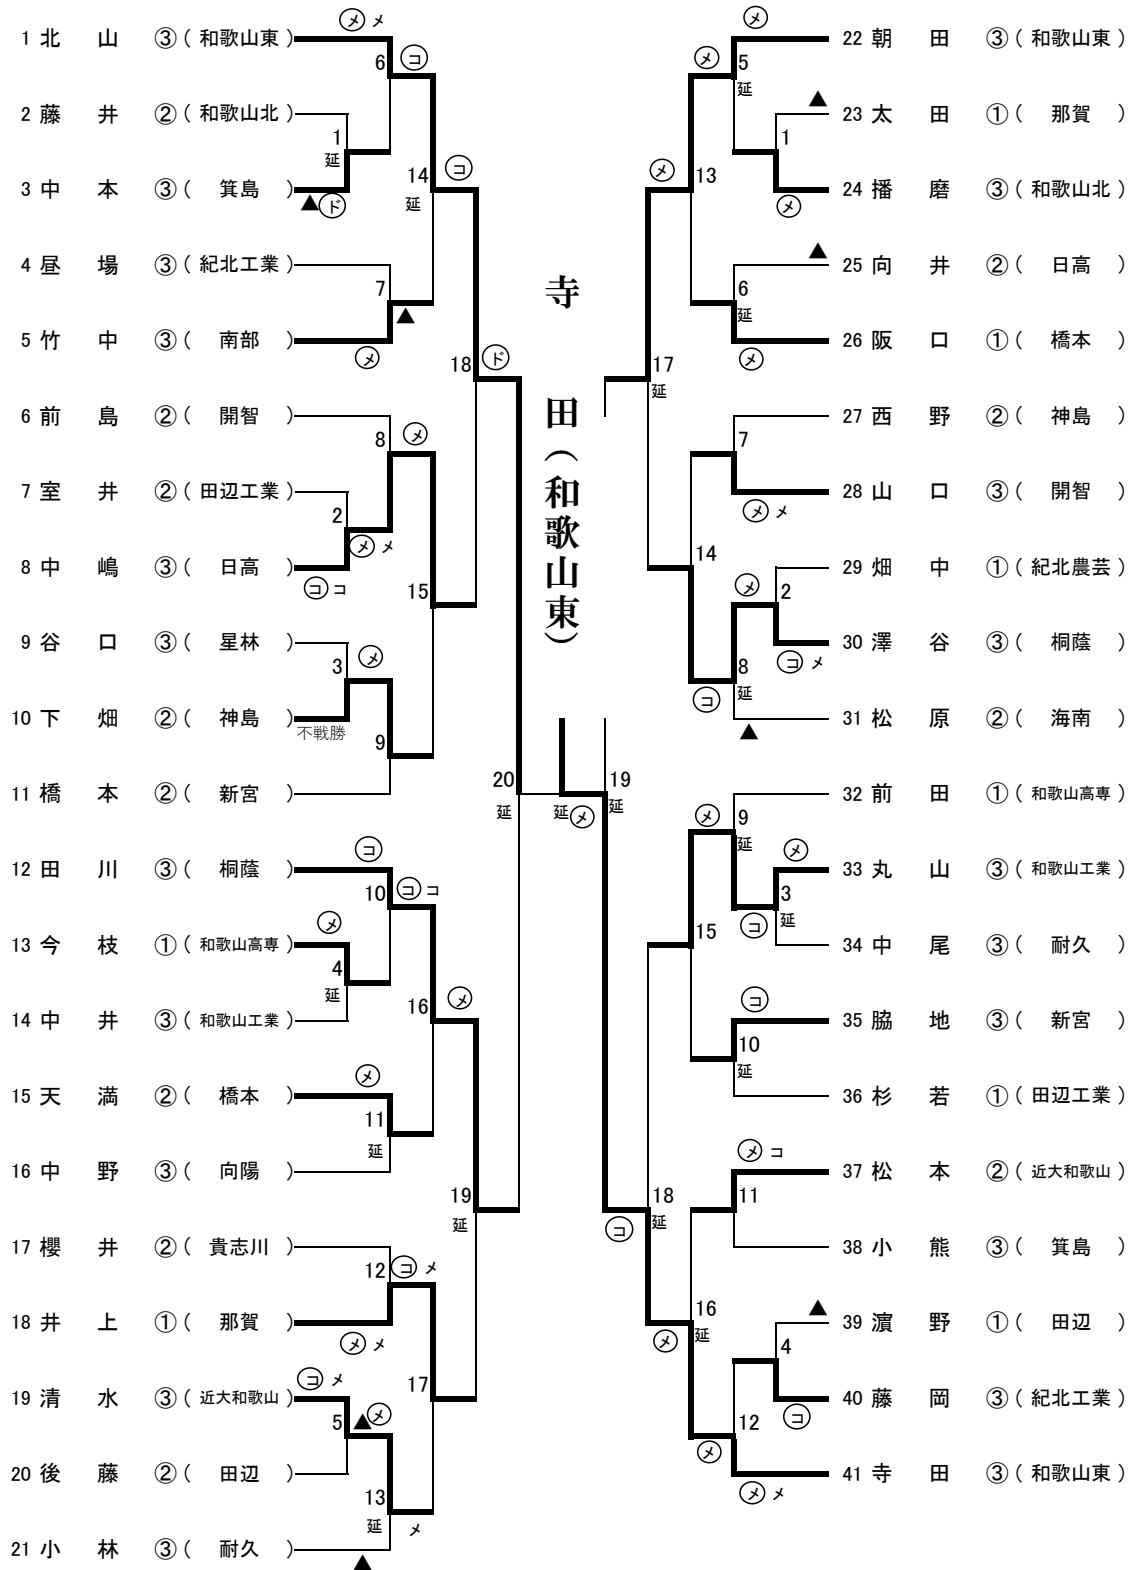

令和6年度 県高校総体 男子個人の部 準決勝・決勝

決勝・準決勝

	主審	副審	副審
決勝	小林	木下	高松
準決勝①	菅谷暢	天田	中嶋佳
準決勝②	朝長	松元	千葉

R6 県高校総体男子個人

第1試合場

第2試合場

R6 県高校総体男子個人

第3試合場

第4試合場