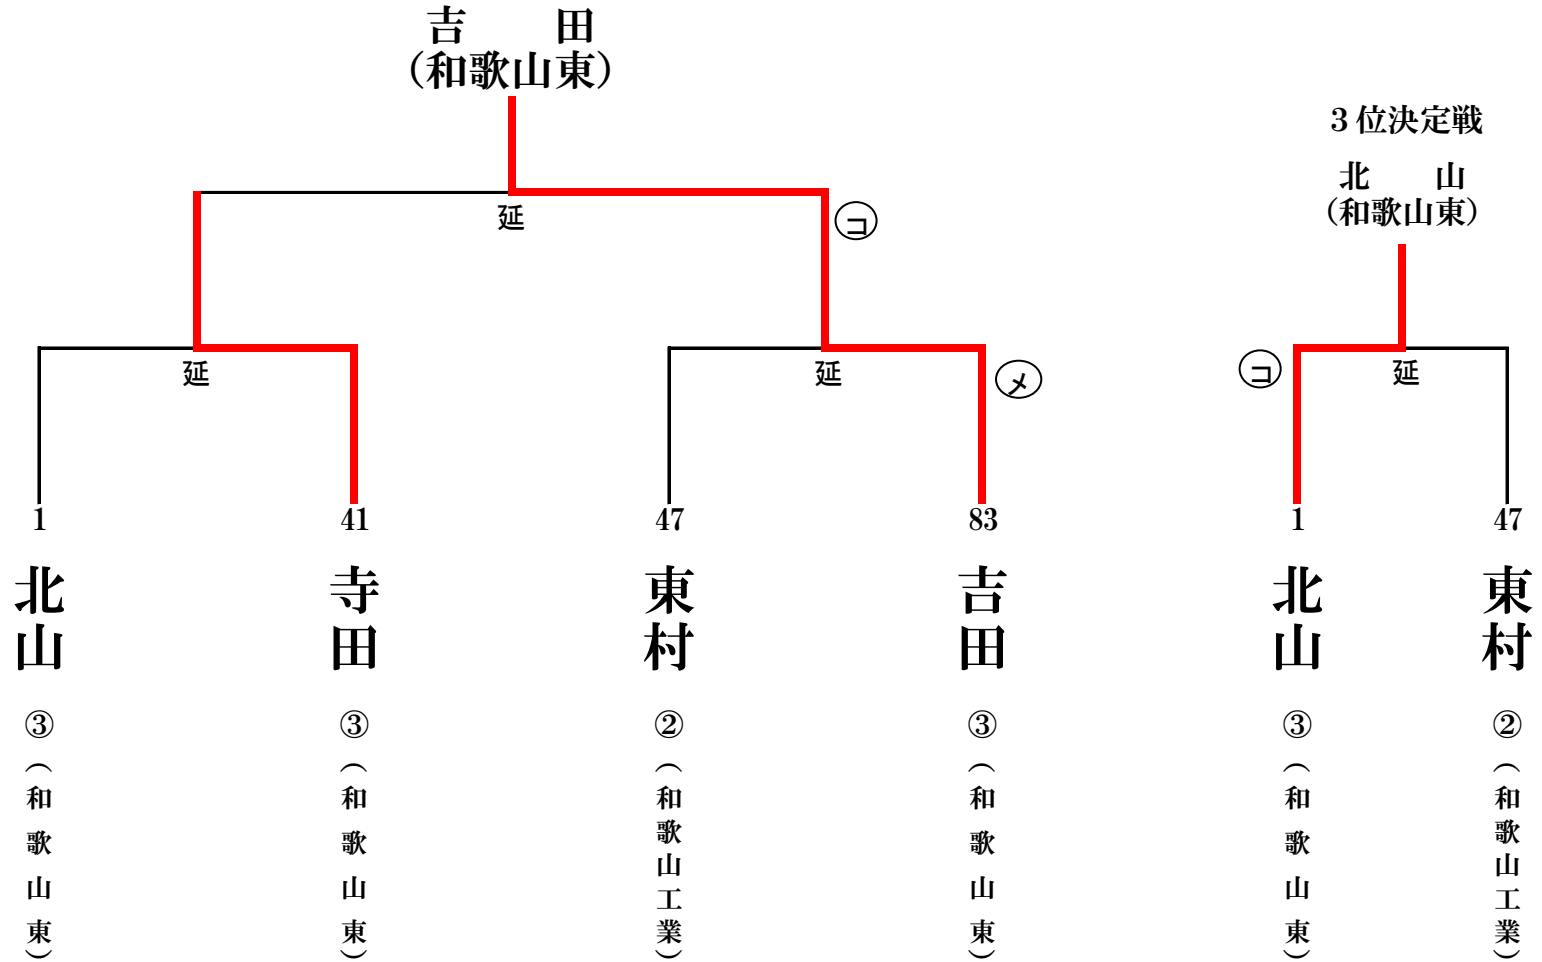

令和6年度 県高校総体 男子個人の部 準決勝・決勝

決勝・準決勝

	主審	副審	副審
決勝	小林	木下	高松
準決勝①	菅谷暢	天田	中嶋佳
準決勝②	朝長	松元	千葉

R6 県高校総体男子個人

第1試合場

第2試合場

R6 県高校総体男子個人

第3試合場

第4試合場