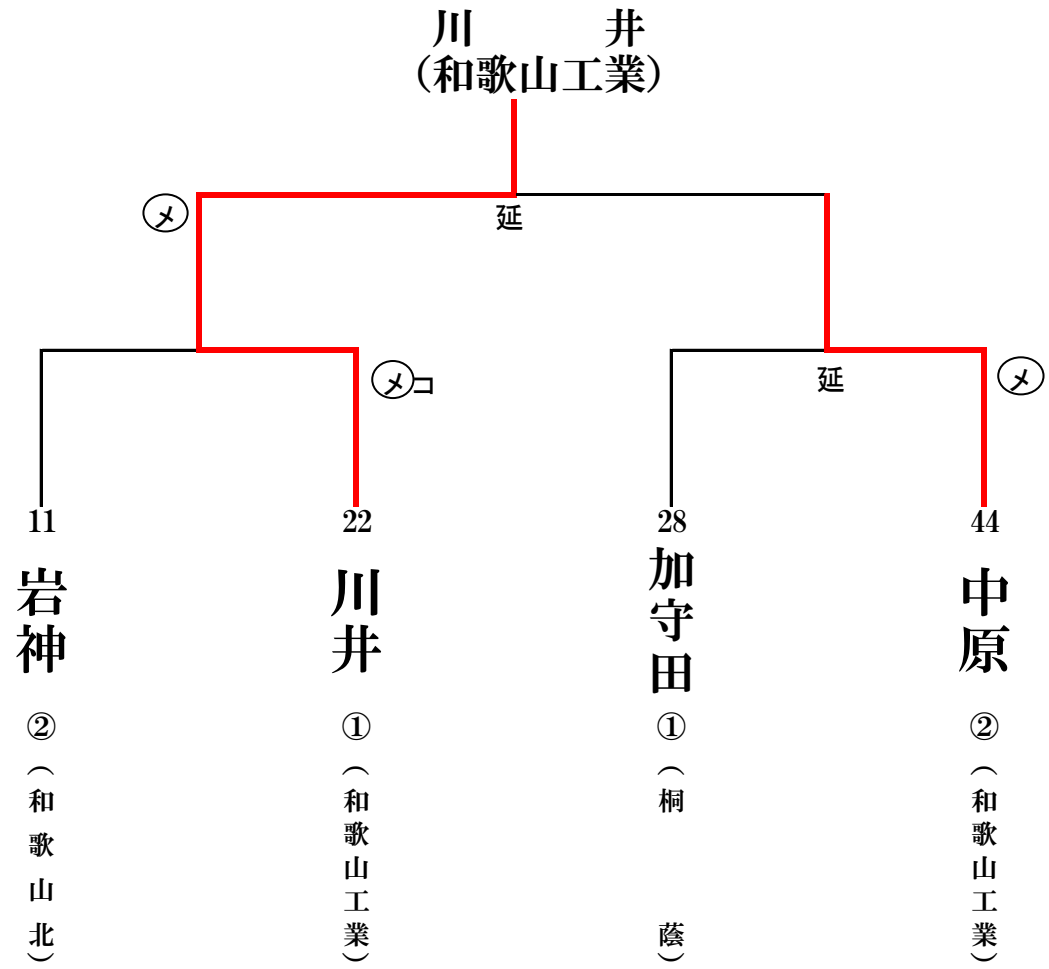

令和6年度 新人大会 女子個人の部 準決勝・決勝

決勝・準決勝

	主審	副審	副審
決勝	林	岡田	上田
準決勝①	小川恵	太田	菅谷千
準決勝②	塚本	千葉	細川

R6新人大会女子個人の部 その1

第1試合場

第2試合場

R6新人大会女子個人の部 その2

第3試合場

第4試合場