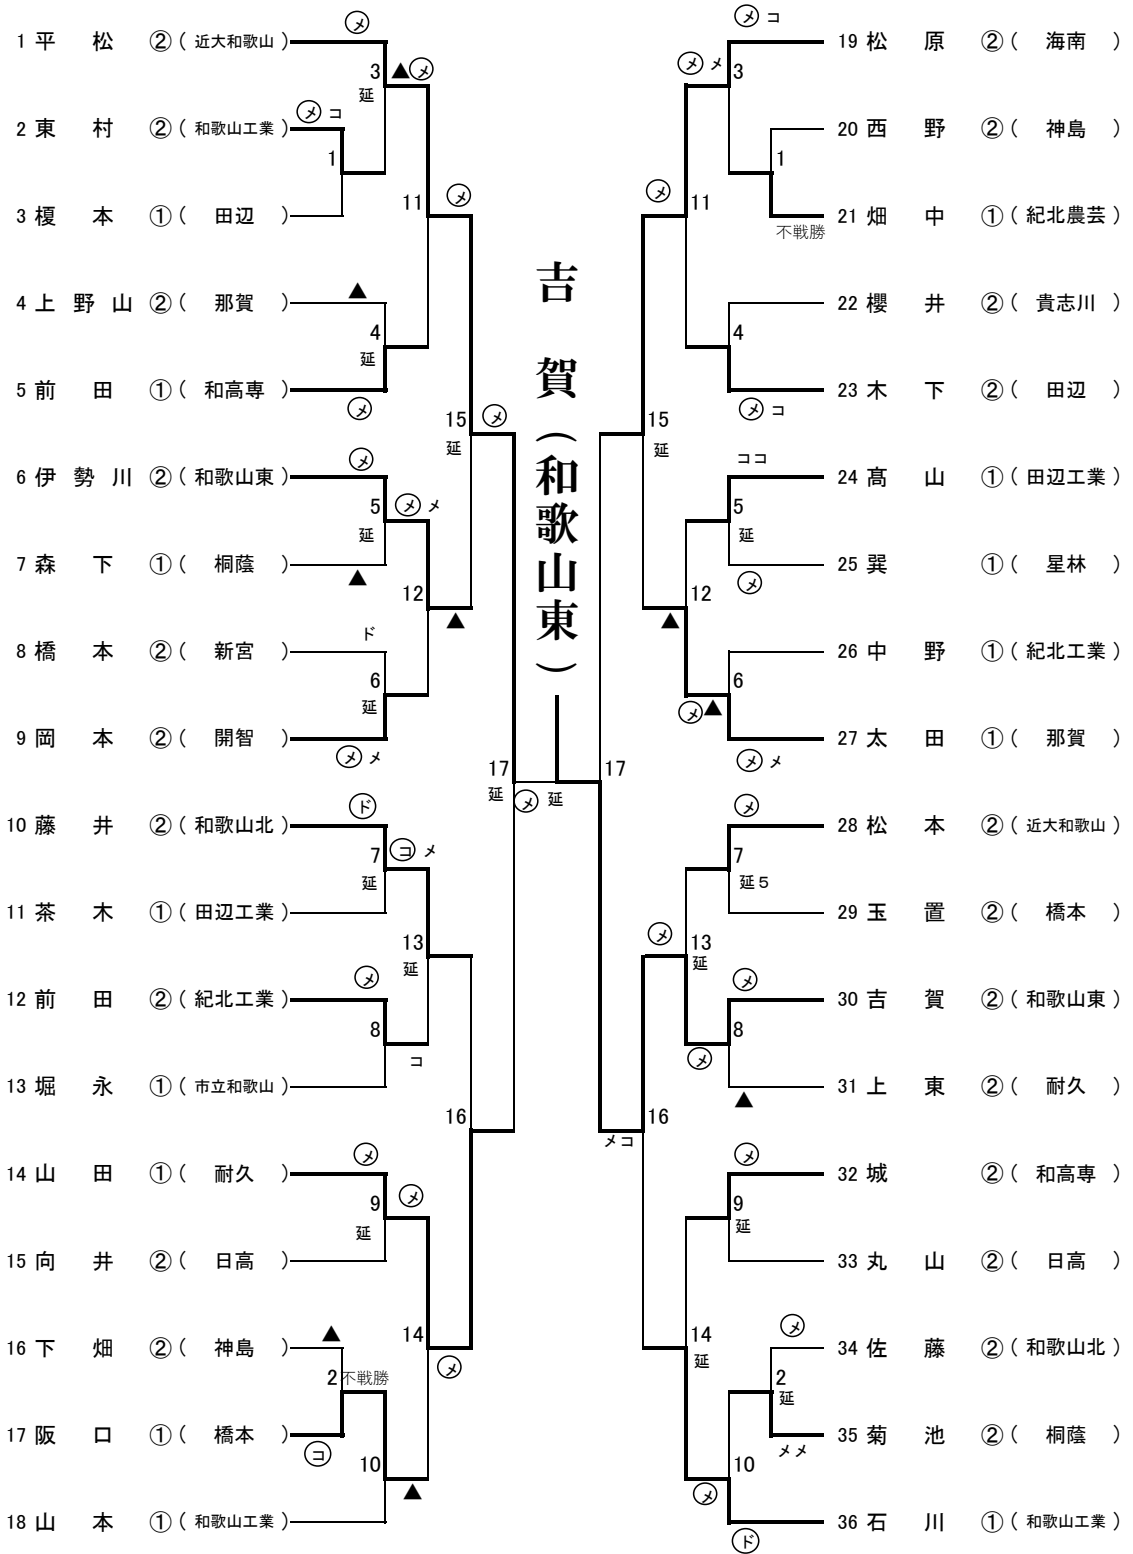

令和6年度 新人大会 男子個人の部 準決勝・決勝

決勝・準決勝

	主審	副審	副審
決勝	菅谷暢	松元	小幡
準決勝①	朝長	木下	中嶋佳
準決勝②	中嶋明	高松	塚本

R6新人大会男子個人の部 その1

第1試合場

第2試合場

R6 新人大会 男子個人の部 その2

第3試合場

第4試合場