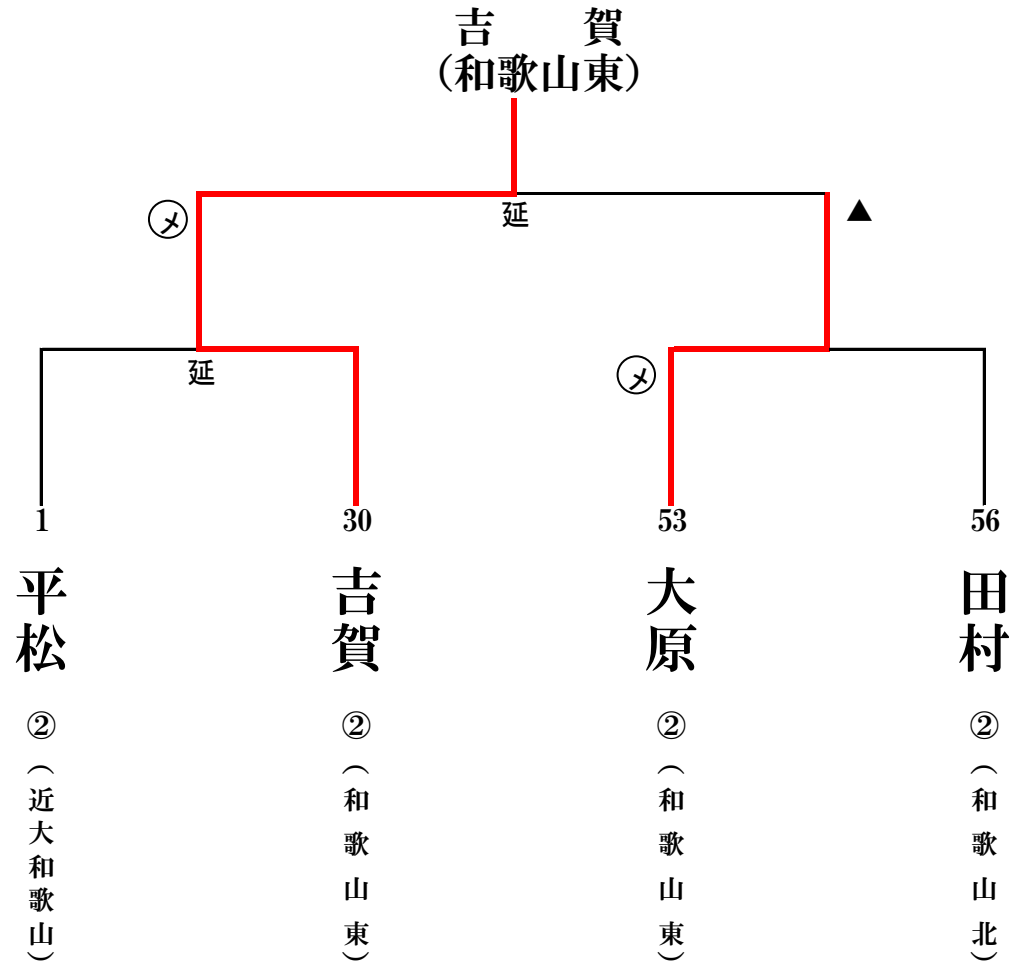

令和6年度 新人大会 男子個人の部 準決勝・決勝

決勝・準決勝

	主審	副審	副審
決勝	菅谷暢	松元	小幡
準決勝①	朝長	木下	中嶋佳
準決勝②	中嶋明	高松	塚本

R6新人大会男子個人の部 その1

第1試合場

第2試合場

R6 新人大会 男子個人の部 その2

第3試合場

第4試合場