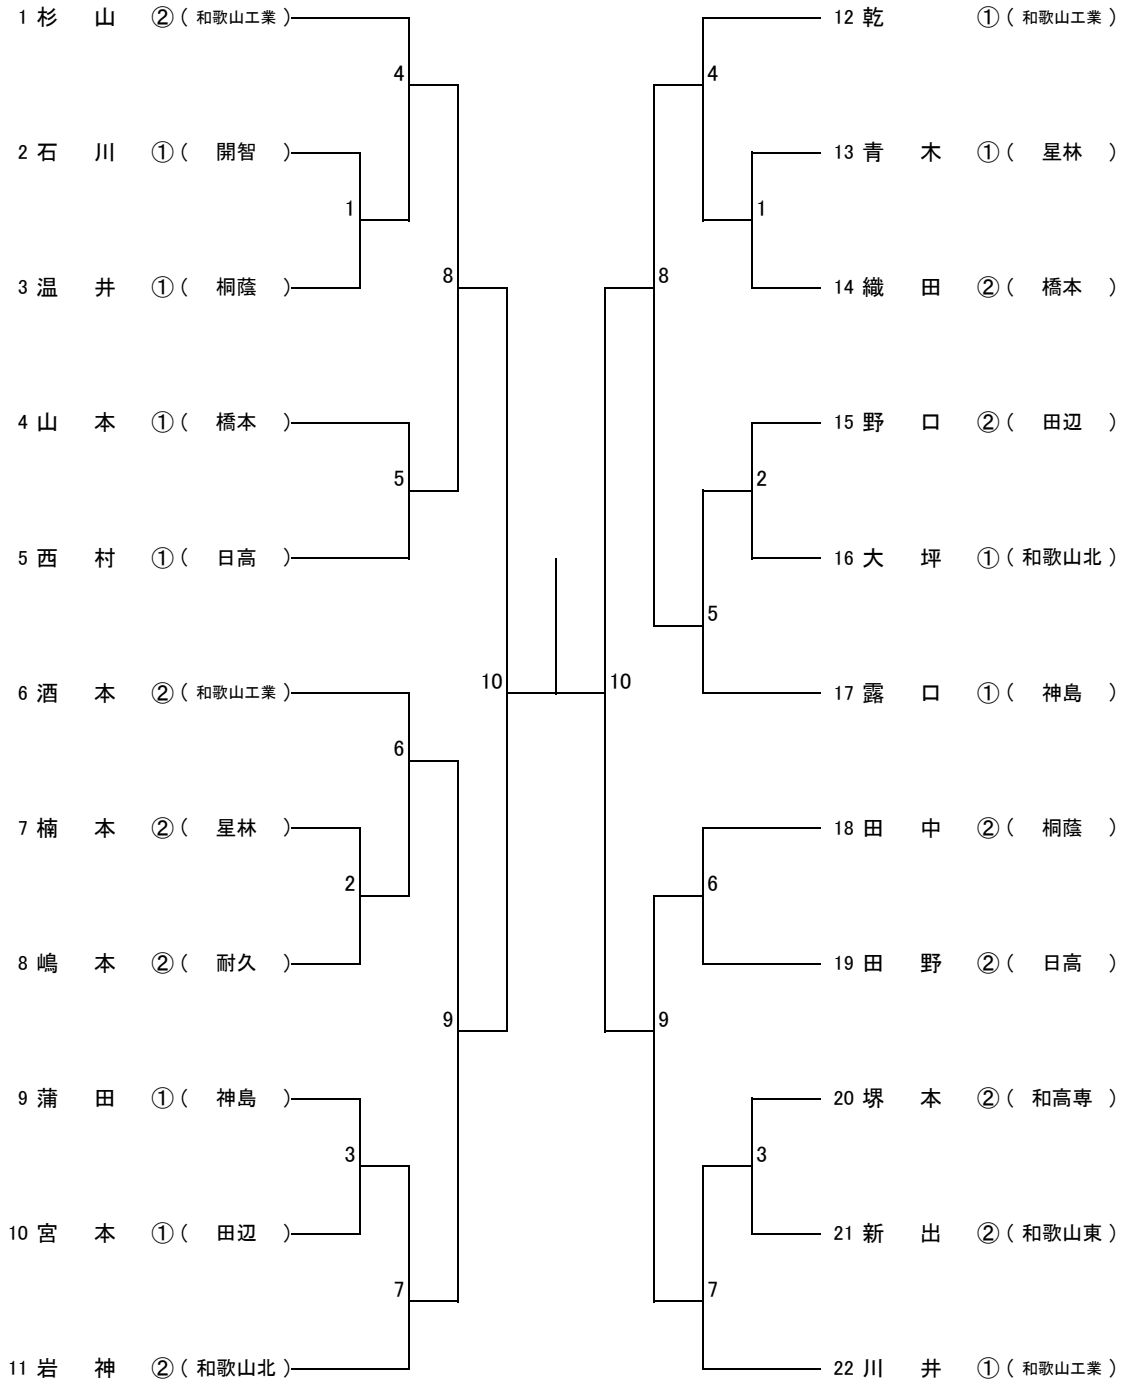

# R6新入大会女子個人の部 その1

## 第1試合場

## 第2試合場

## 第4試合場