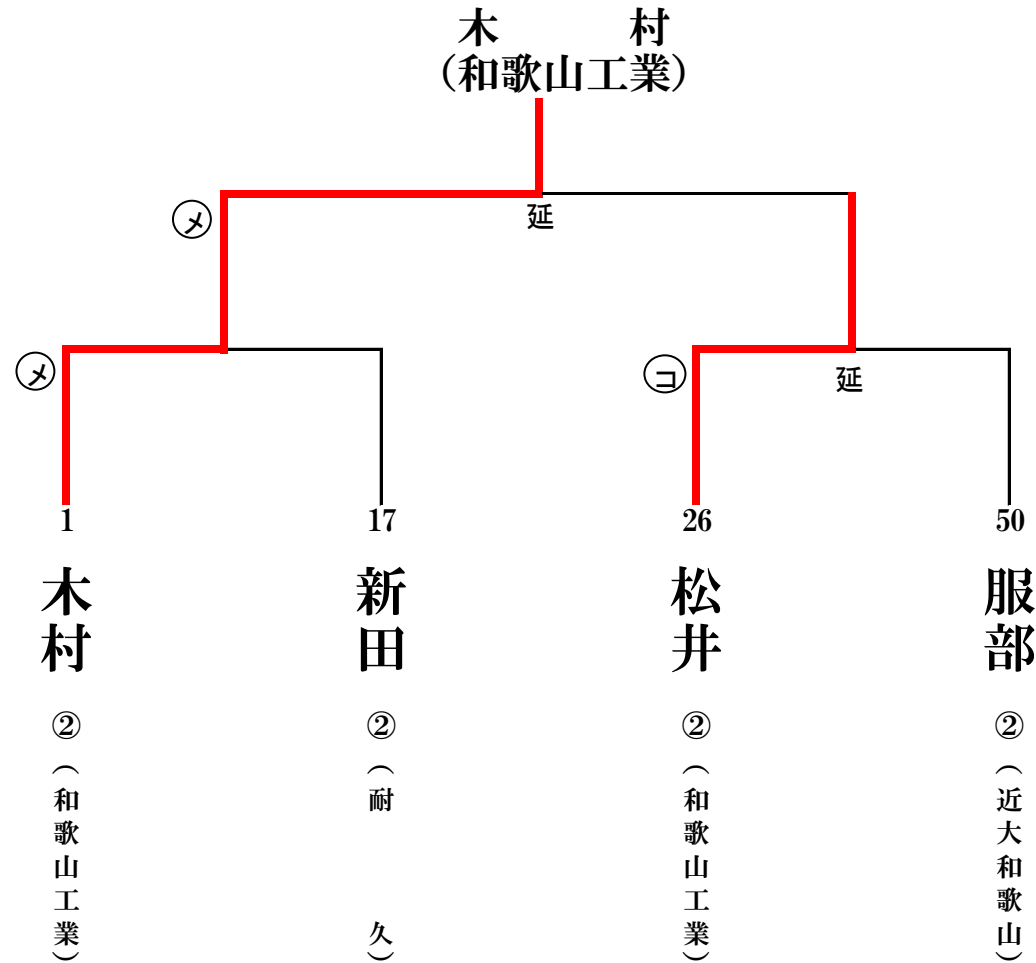

令和5年度 新人大会 女子個人の部 準決勝・決勝

決勝・準決勝

| | | | |
|------|-----|----|----|
| | 主審 | 副審 | 副審 |
| 決勝 | 林 | 岡田 | 細川 |
| 準決勝① | 菅谷千 | 千葉 | 楠部 |
| 準決勝② | 小川恵 | 塚本 | 小幡 |

R5 新人大会女子個人の部 その1

1 試合場

2 試合場

R5新人大会女子個人の部 その2

3 試合場

4 試合場