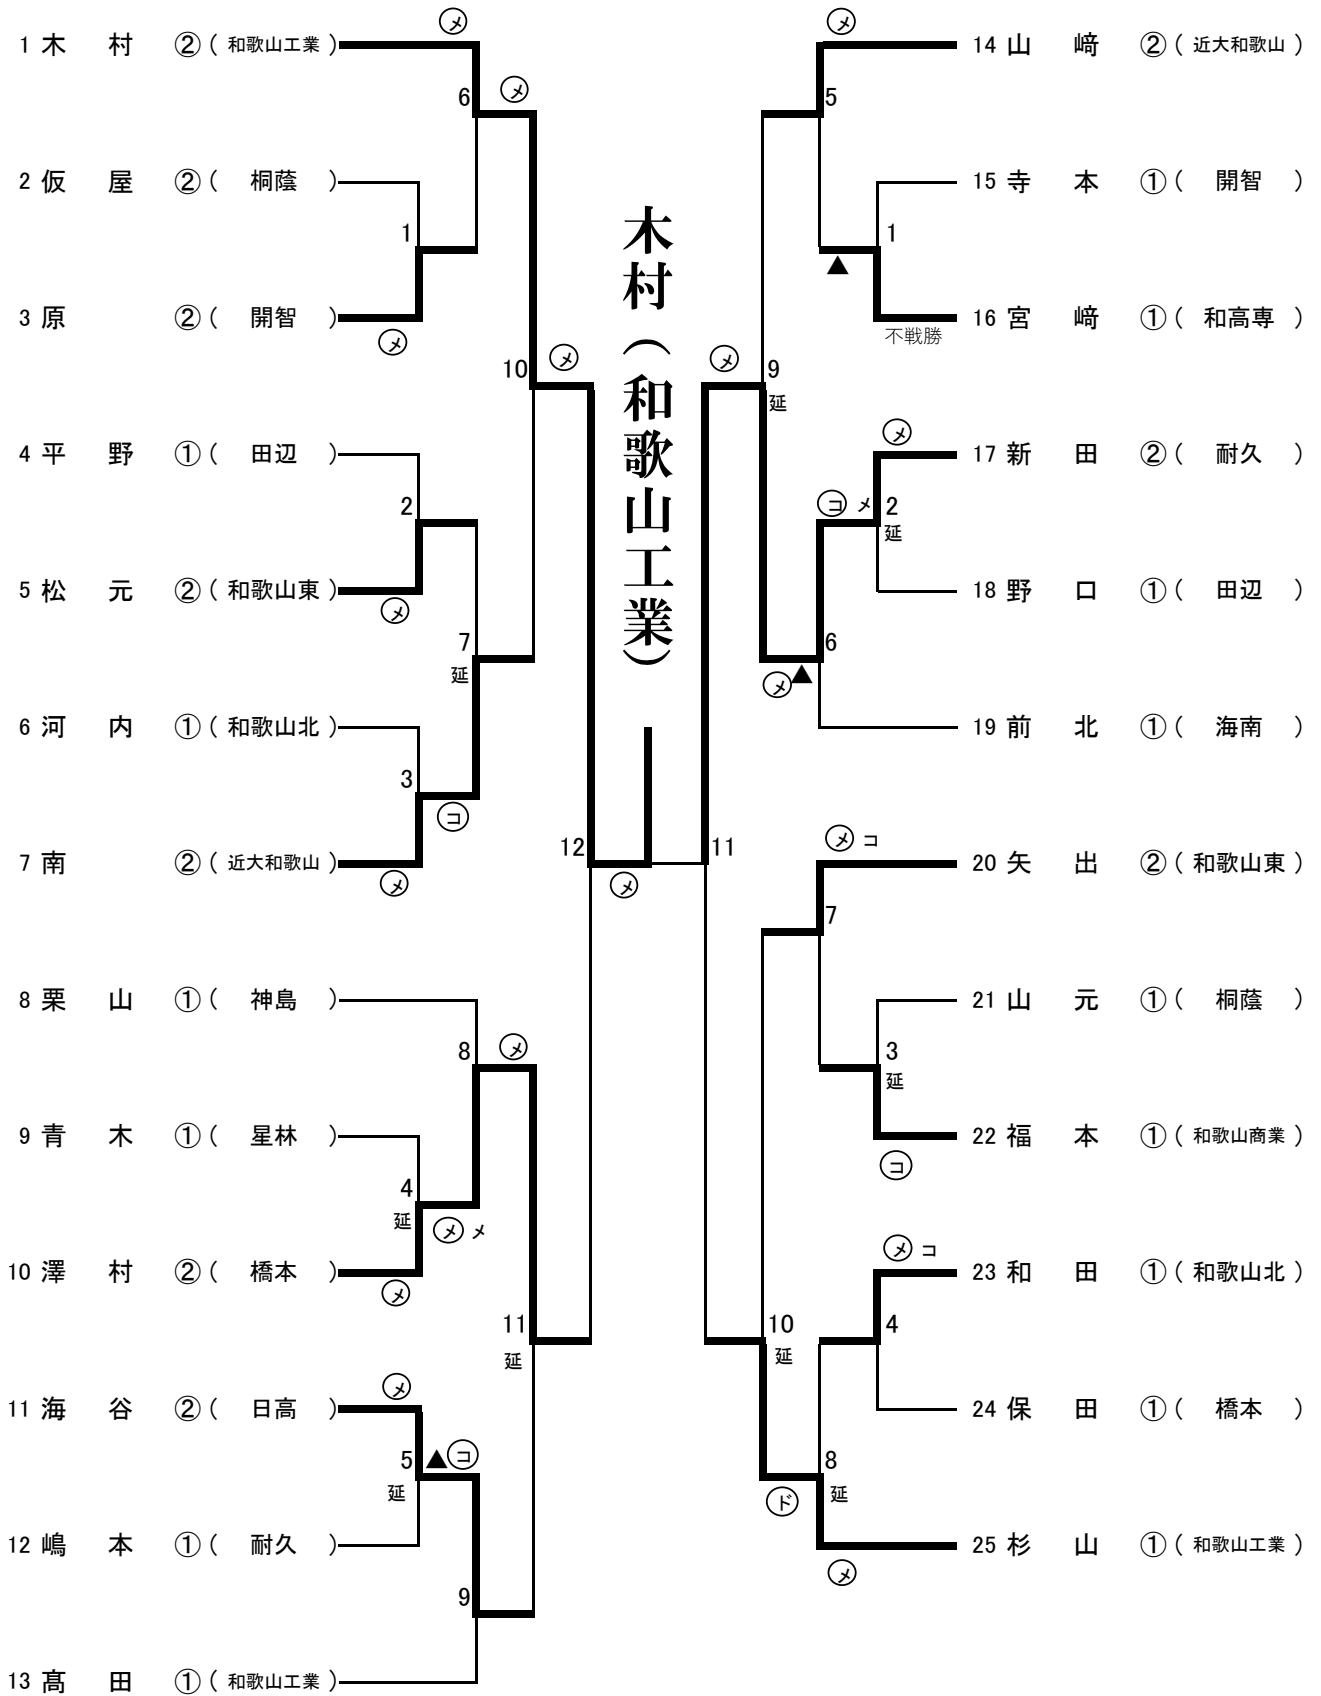

令和5年度 新人大会 女子個人の部 準決勝・決勝

決勝・準決勝

| | | | |
|------|-----|----|----|
| | 主審 | 副審 | 副審 |
| 決勝 | 林 | 岡田 | 細川 |
| 準決勝① | 菅谷千 | 千葉 | 楠部 |
| 準決勝② | 小川恵 | 塚本 | 小幡 |

R5 新人大会女子個人の部 その1

1 試合場

2 試合場

R5新人大会女子個人の部 その2

3 試合場

4 試合場