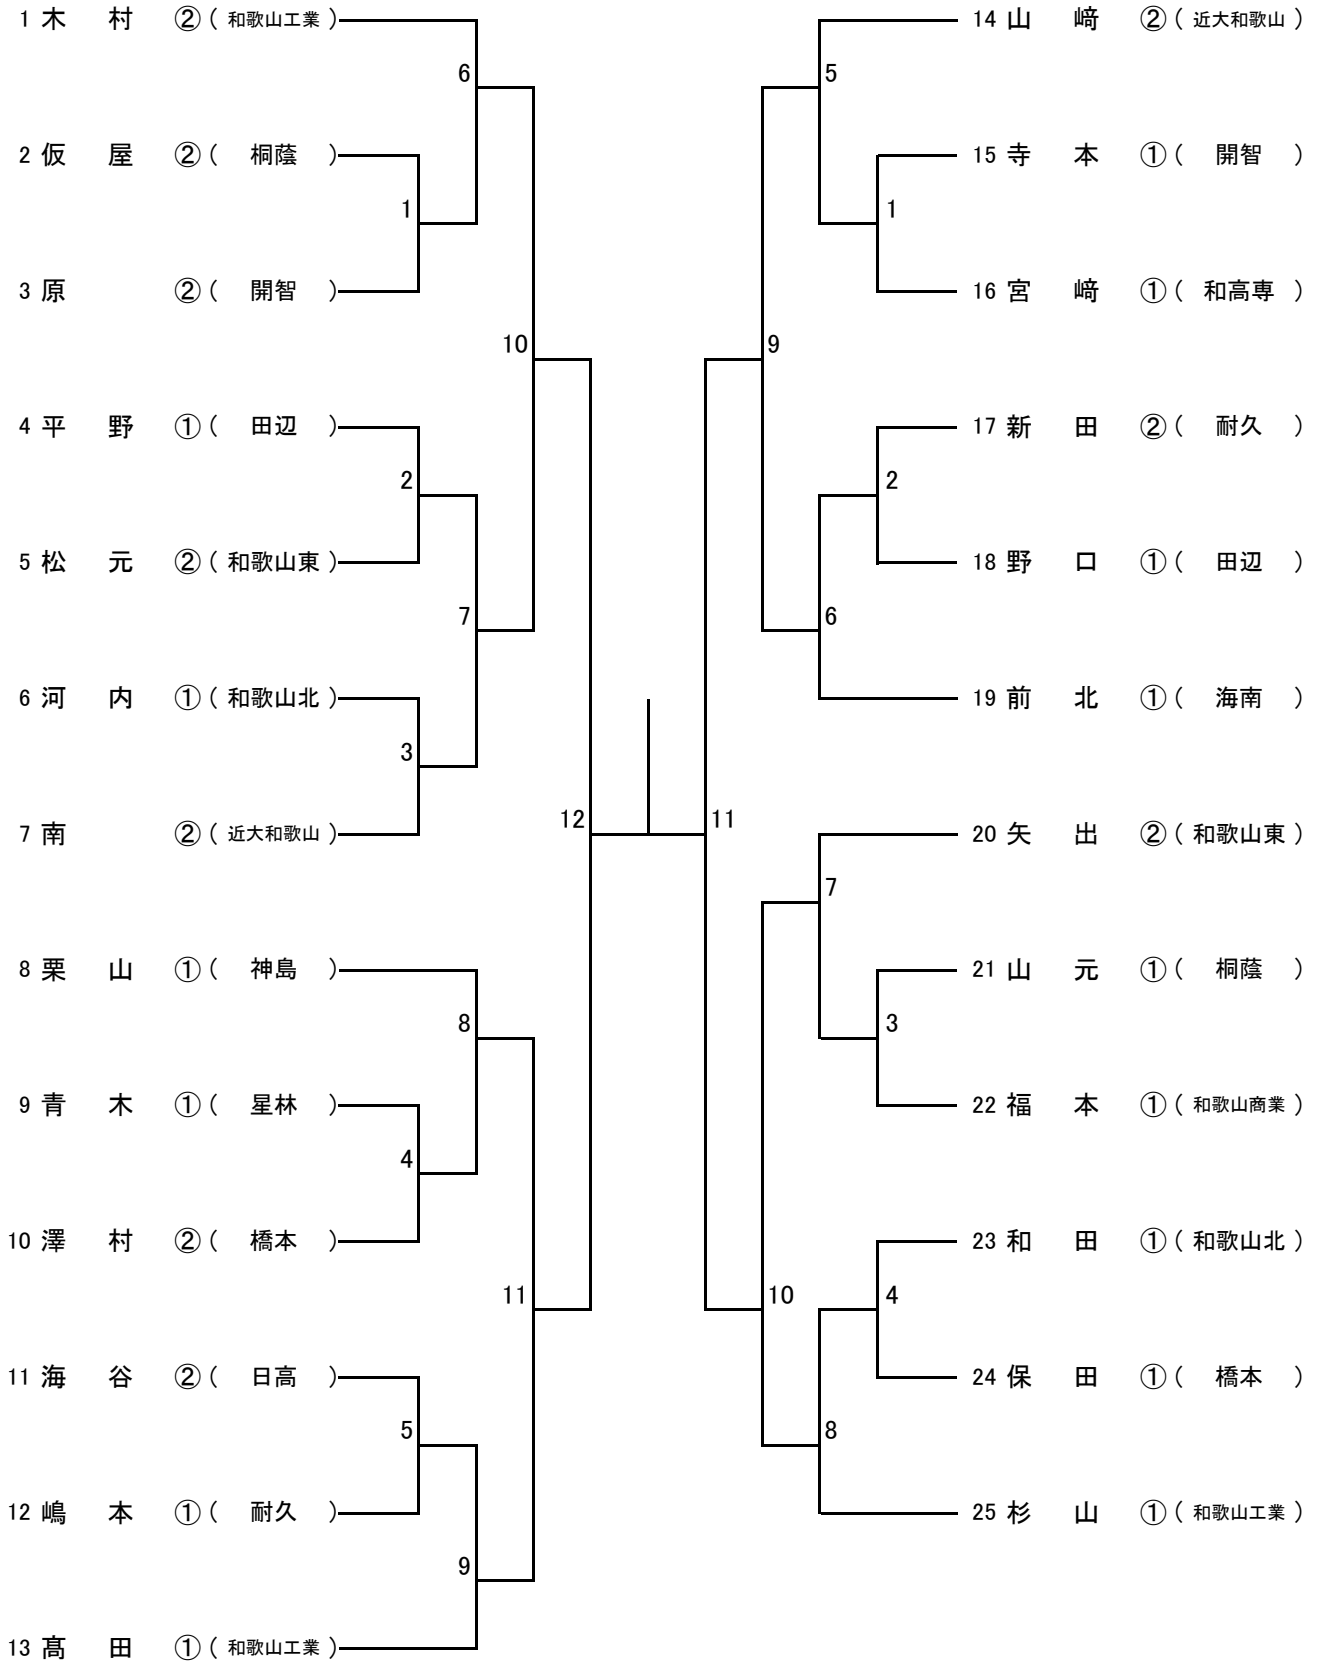

R5 新人大会女子個人の部 その1

1 試合場

2 試合場

R5新人大会女子個人の部 その2

3 試合場

4 試合場