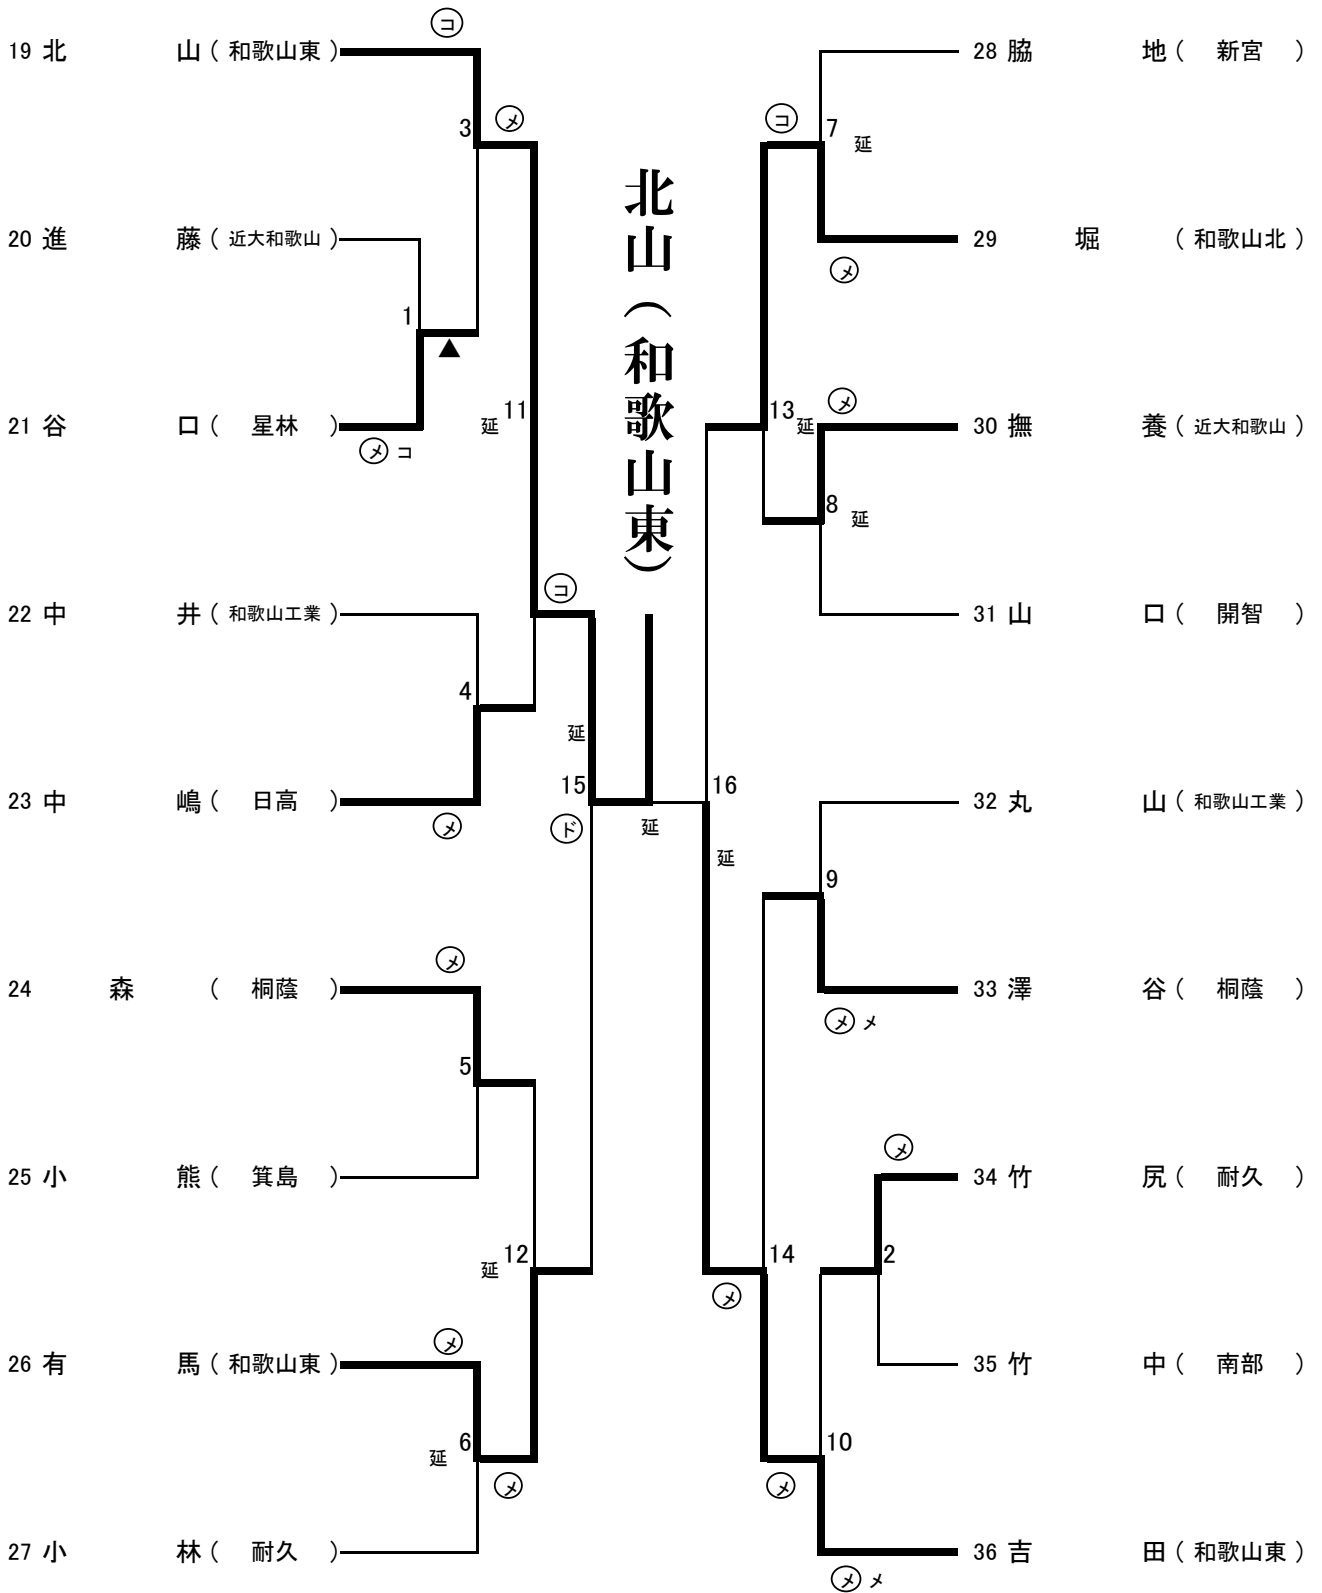

R5 学年 別 男子 2 年 生 その2
第2試合場

令和5年度 学年別男子2年生 決勝

決勝

	主審	副審	副審
決勝	朝長	太田	天田