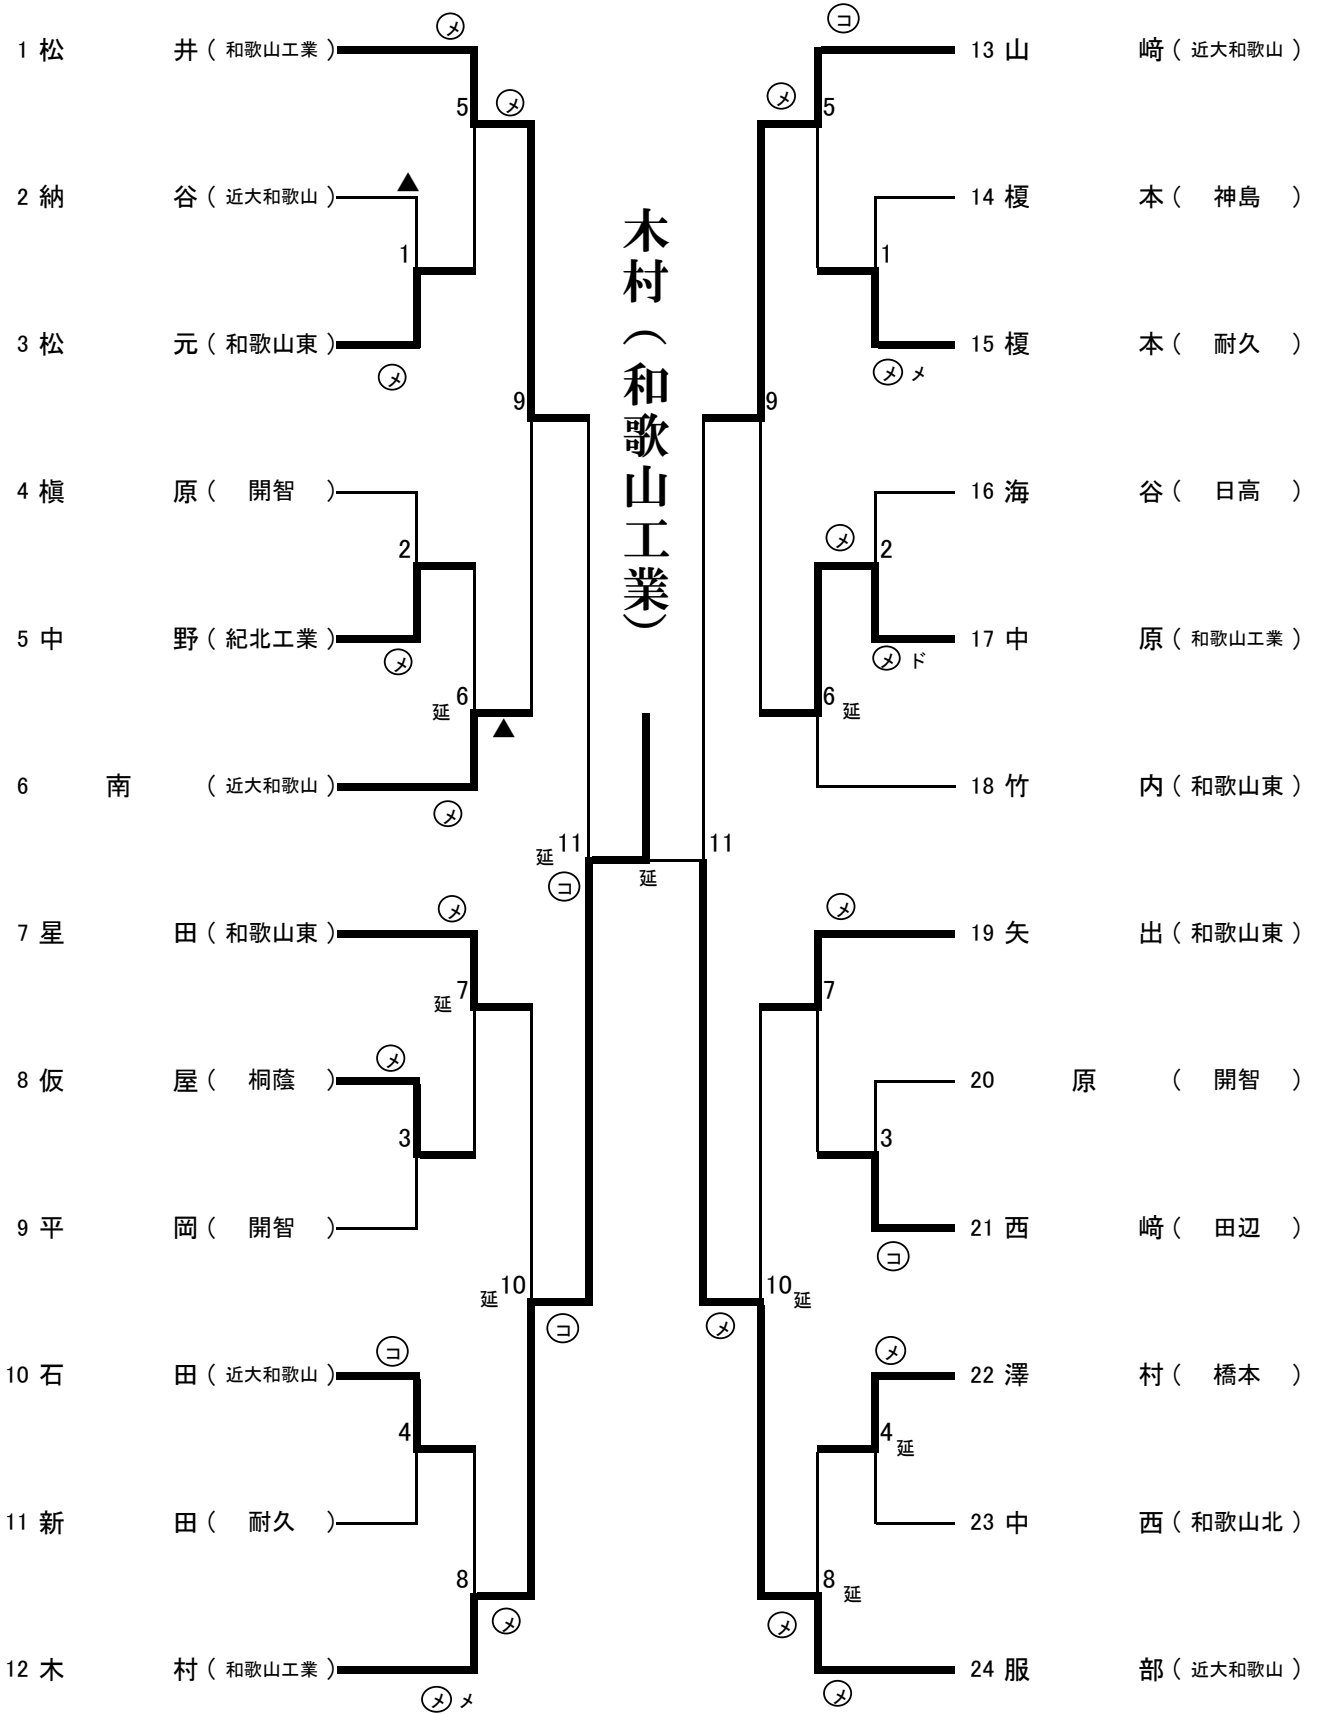

R5 学年別女子2年生

第1試合場

第2試合場

主審	副審	副審
小川恵	岡田	上田