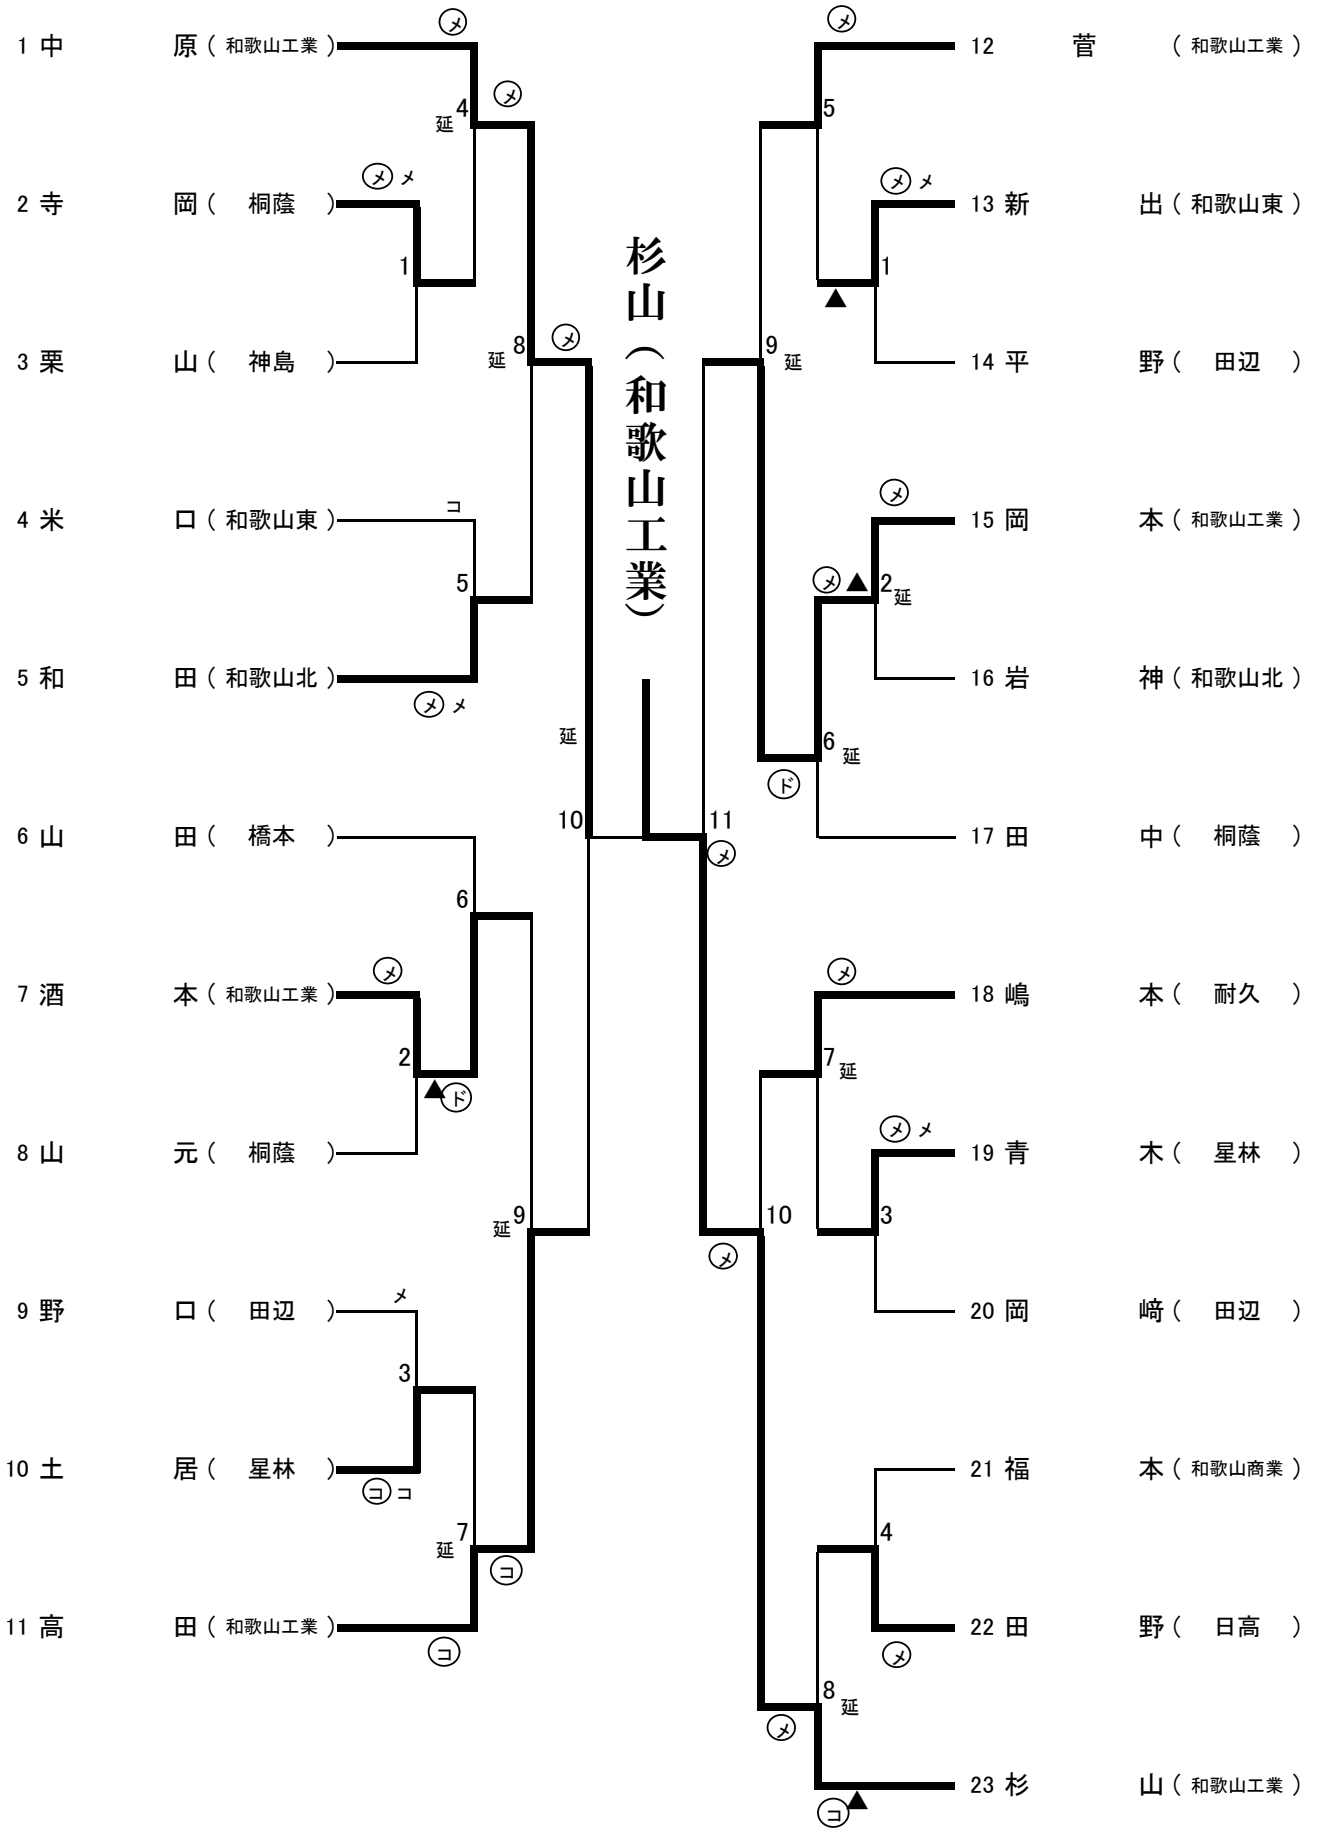

R5 学年別女子1年生

主審	副審	副審
菅谷千	塚本	中嶋佳