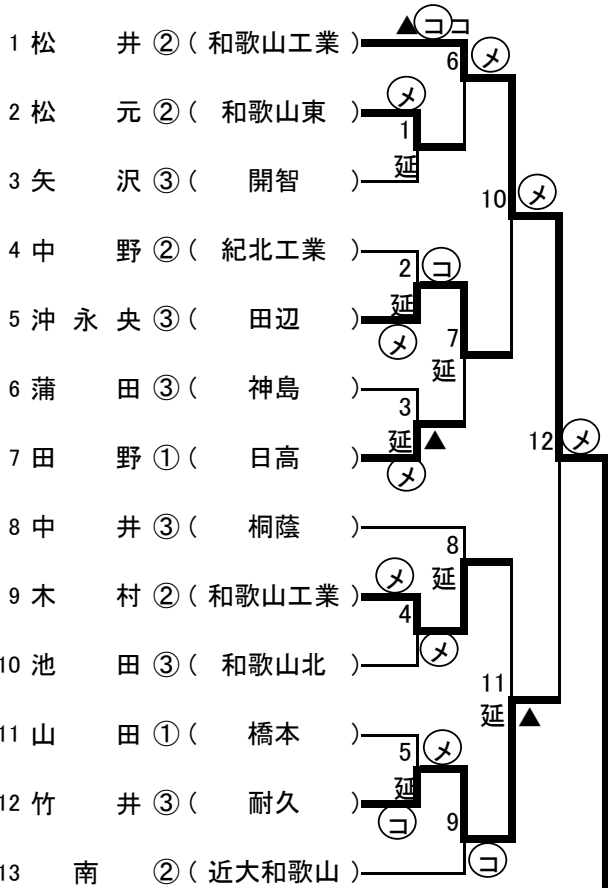

令和5年度 県高校総体 女子個人の部 準決勝・決勝

決勝・準決勝

	主審	副審	副審
決勝	松元	上田	菅谷暢
準決勝①	朝長	岡田	中嶋明
準決勝②	小川	太田	天田

R5 県高校総体女子個人

1試合場

3試合場

松
井
(
和
歌
山
工
業
)

2試合場

4試合場