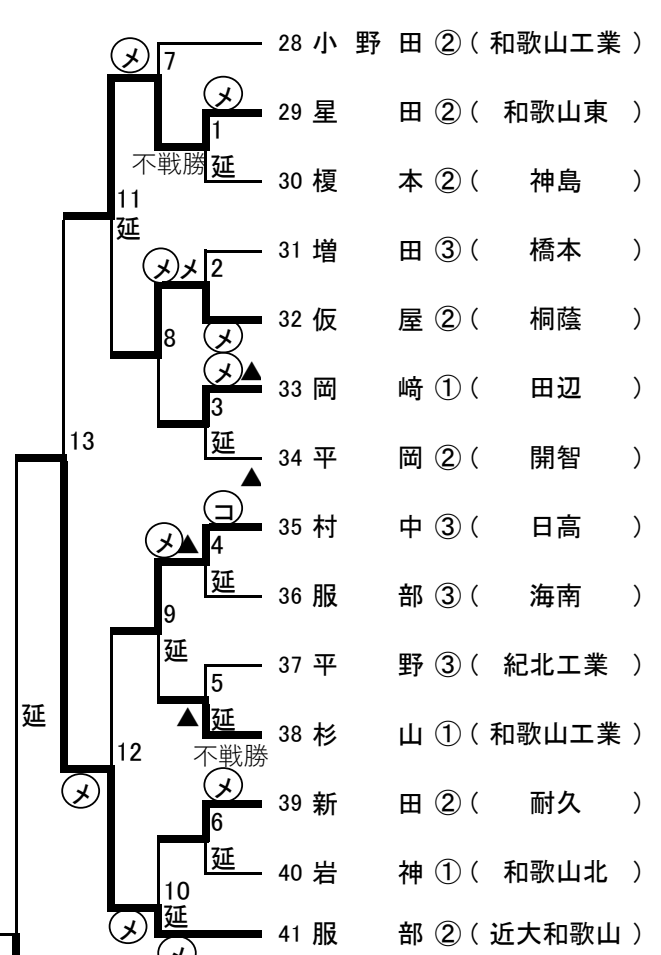

令和5年度 県高校総体 女子個人の部 準決勝・決勝

決勝・準決勝

	主審	副審	副審
決勝	松元	上田	菅谷暢
準決勝①	朝長	岡田	中嶋明
準決勝②	小川	太田	天田

R5 県高校総体女子個人

1試合場

3試合場

松
井
(
和
歌
山
工
業
)

2試合場

4試合場