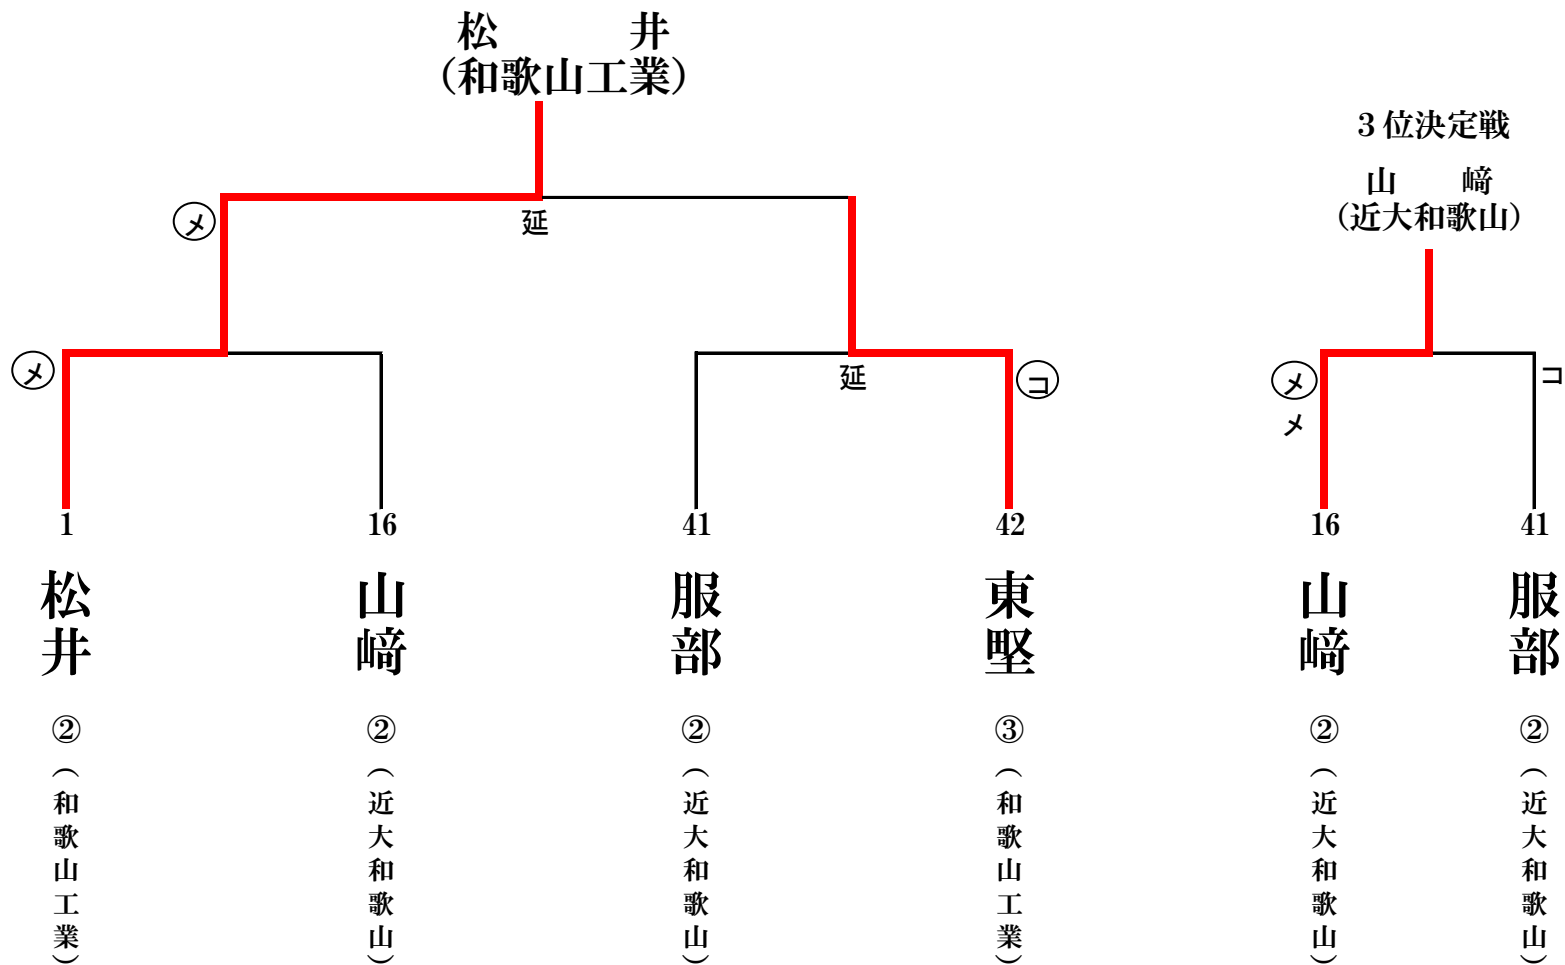

令和5年度 県高校総体 女子個人の部 準決勝・決勝

決勝・準決勝

	主審	副審	副審
決勝	松元	上田	菅谷暢
準決勝①	朝長	岡田	中嶋明
準決勝②	小川	太田	天田

R5 県高校総体女子個人

1試合場

3試合場

松
井
(
和
歌
山
工
業
)

2試合場

4試合場