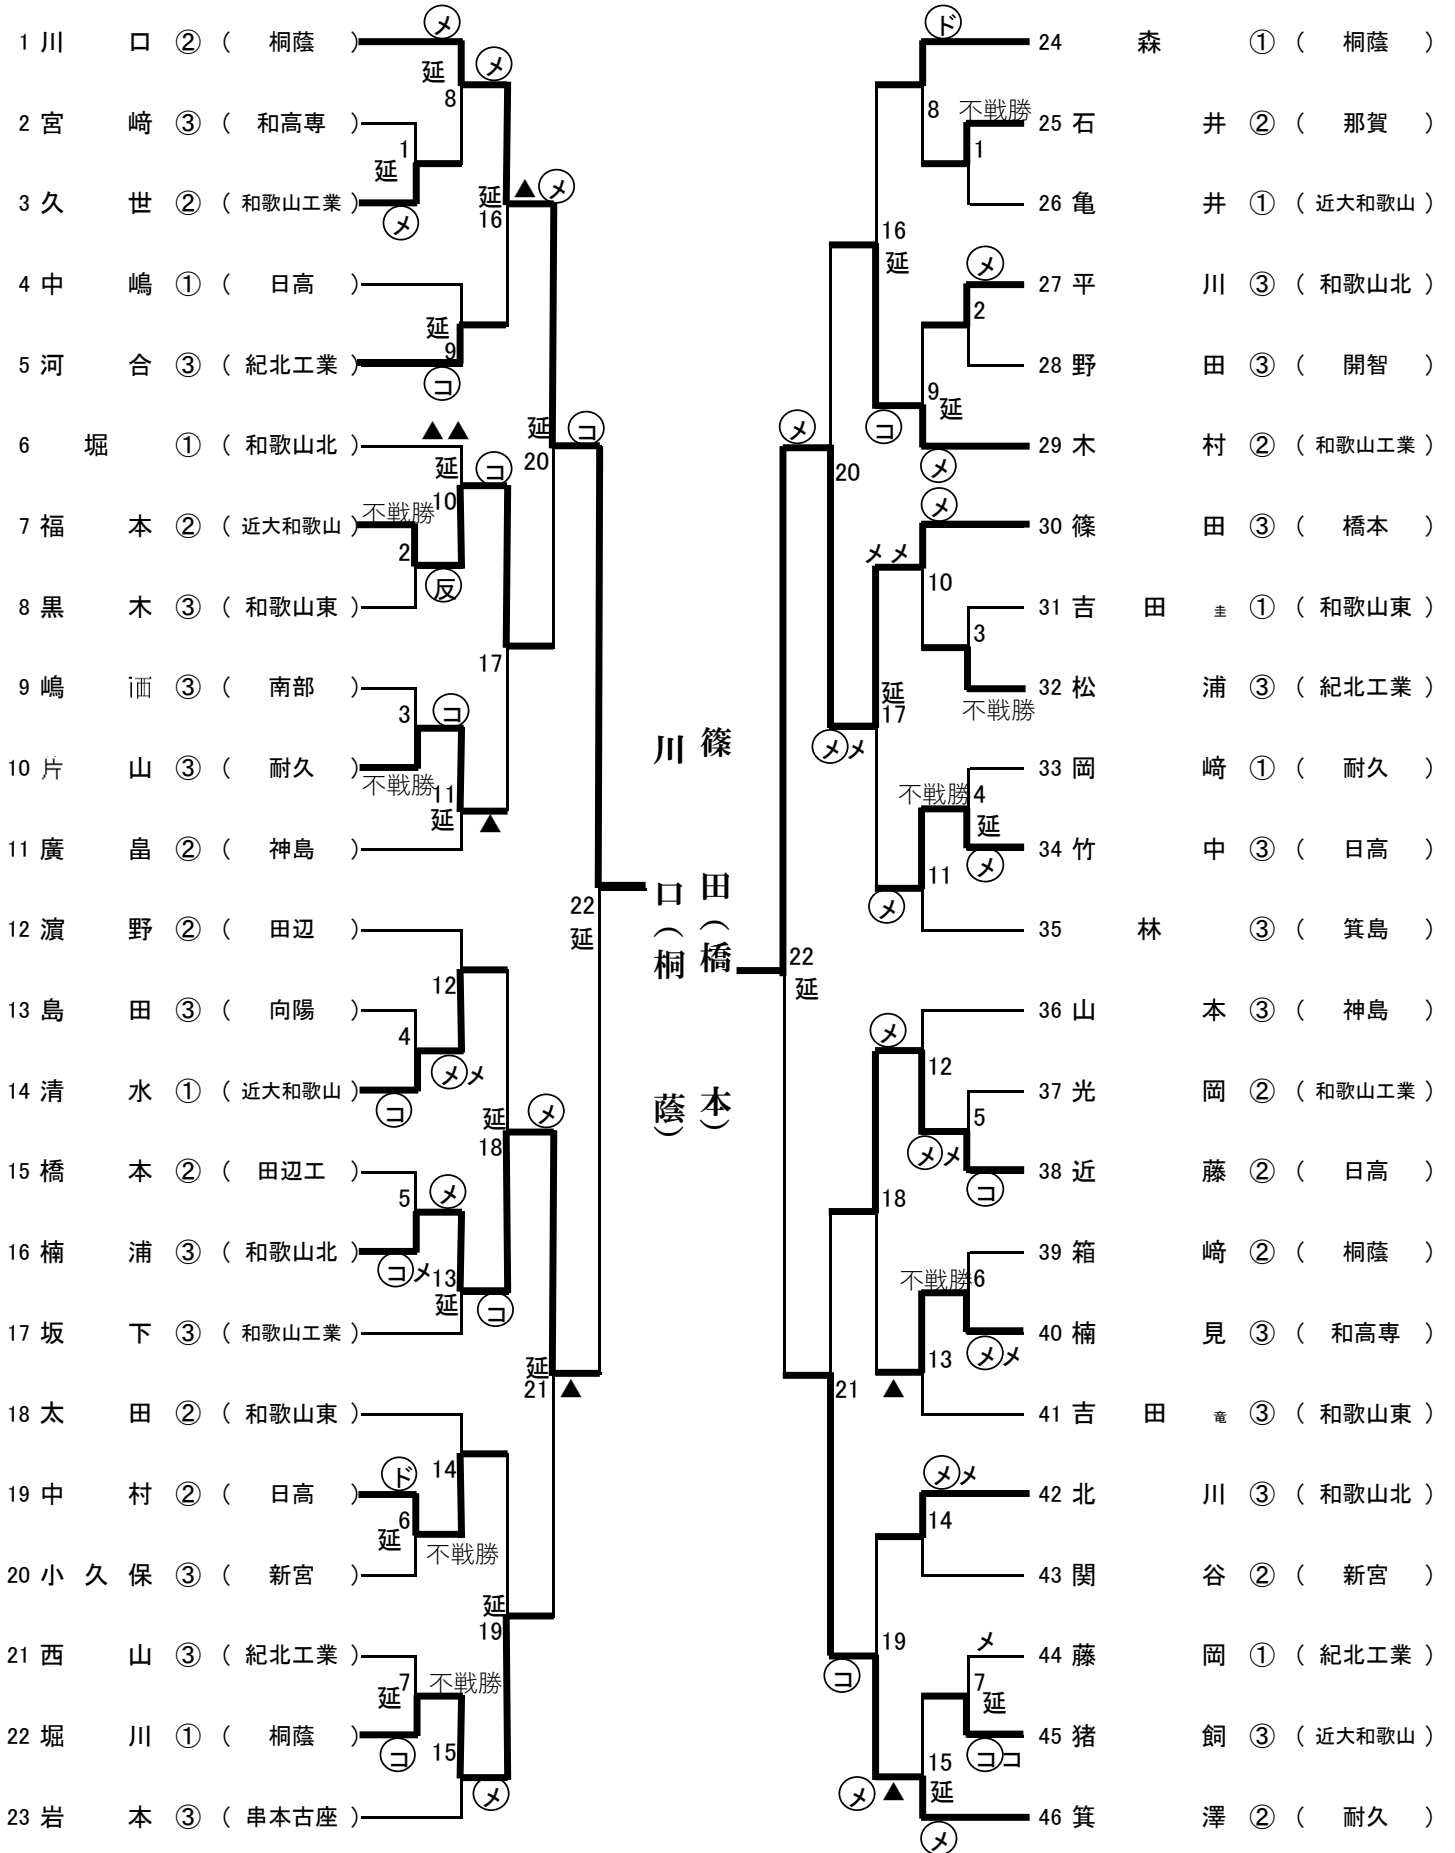

# R4 国体1次予選(男子)その1

## 1パート(1試合場)

## 2パート(2試合場)

## 4パート(4試合場)