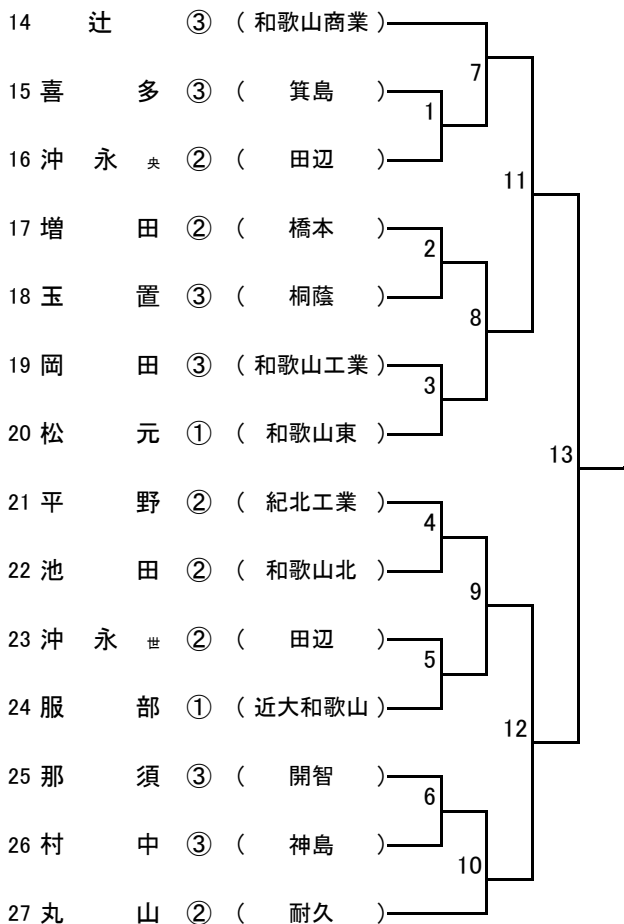

## R4 国体1次予選(女子)

### 1パート (1試合場)

### 2パート (2試合場)

### 4パート (4試合場)