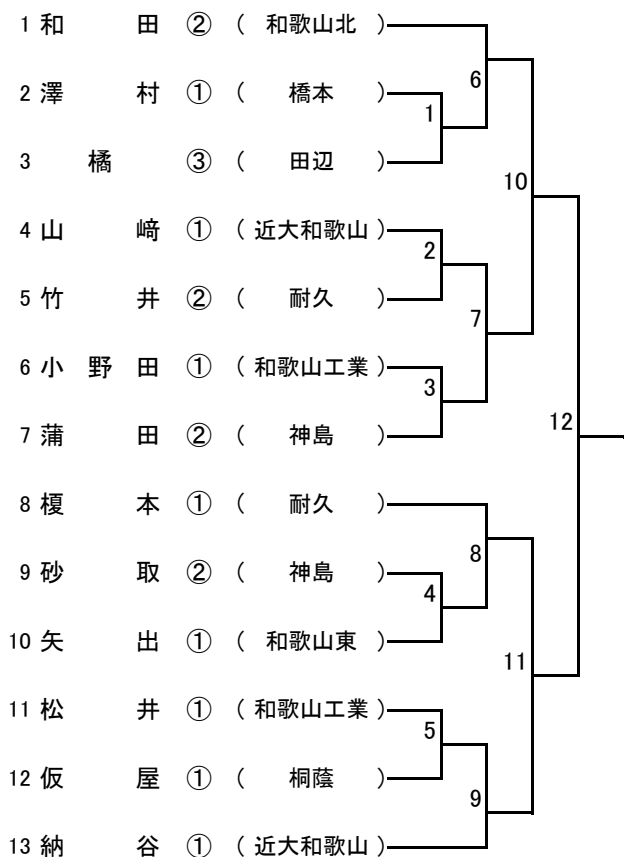

## R4 国体1次予選(女子)

### 1パート (1試合場)

### 2パート (2試合場)

### 4パート (4試合場)