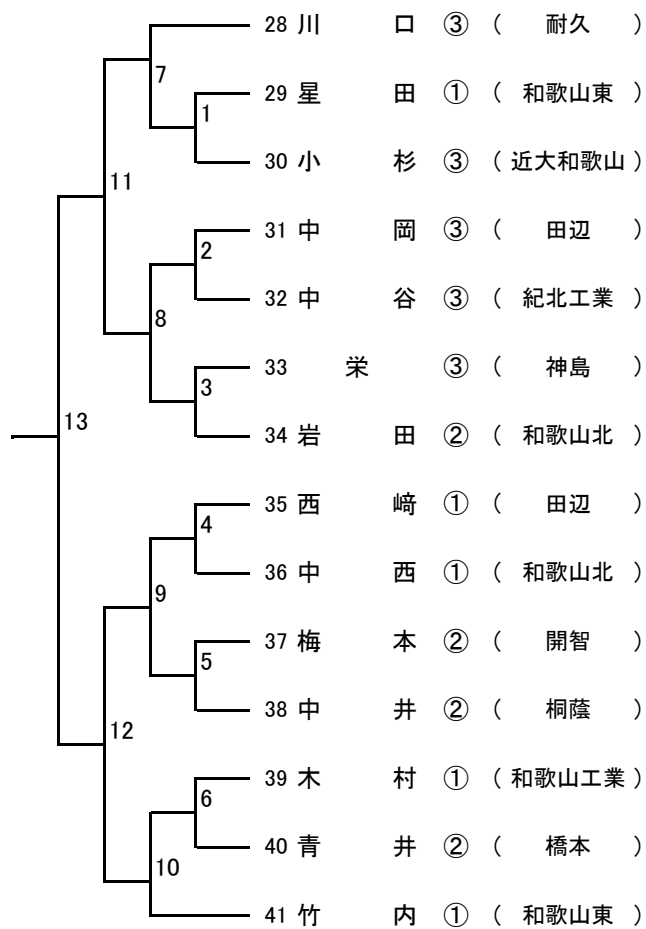

## R4 国体1次予選(女子)

### 1パート (1試合場)

### 2パート (2試合場)

### 4パート (4試合場)