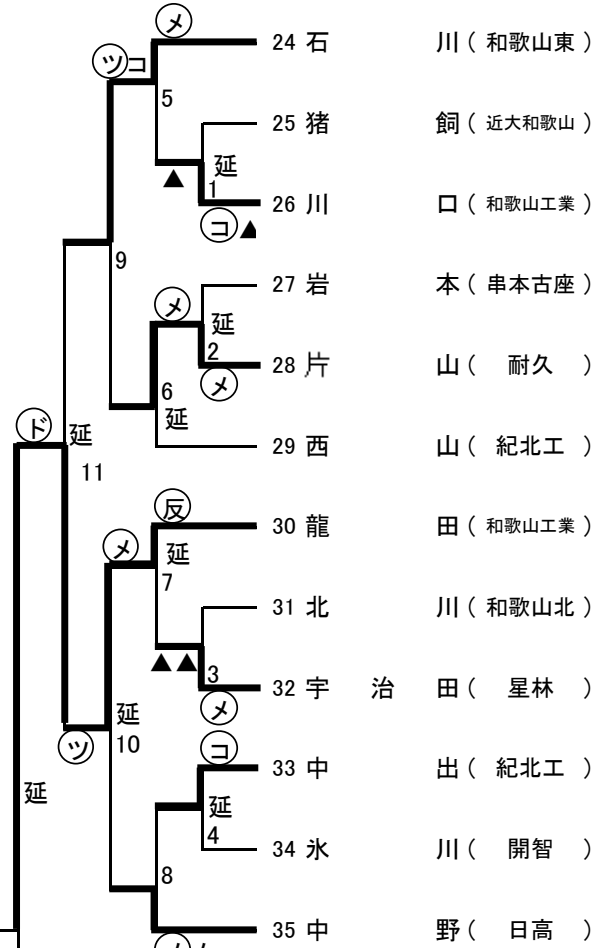

R3 学年別 男子2年生の部

第1試合場

吉田 (和歌山東)

第3試合場

第2試合場

第4試合場