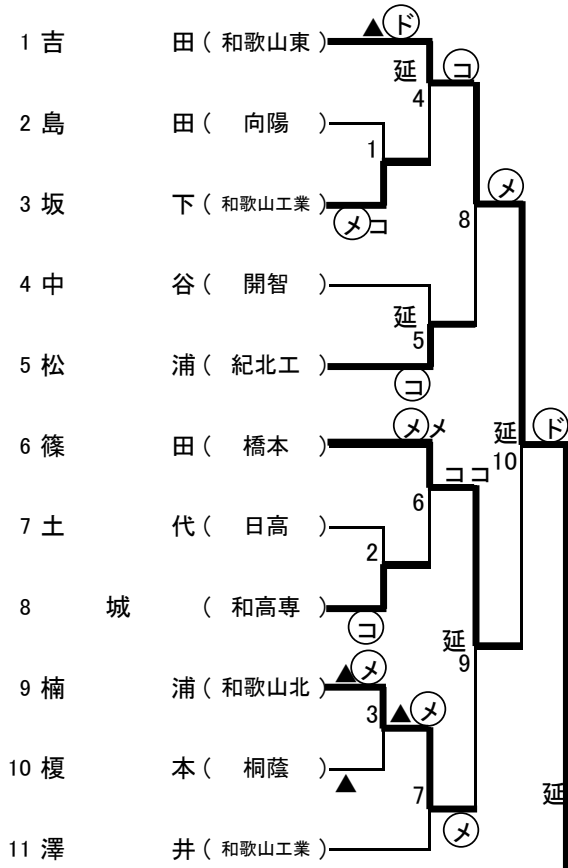

R3 学年別 男子2年生の部

第1試合場

吉田 (和歌山東)

第3試合場

第2試合場

第4試合場