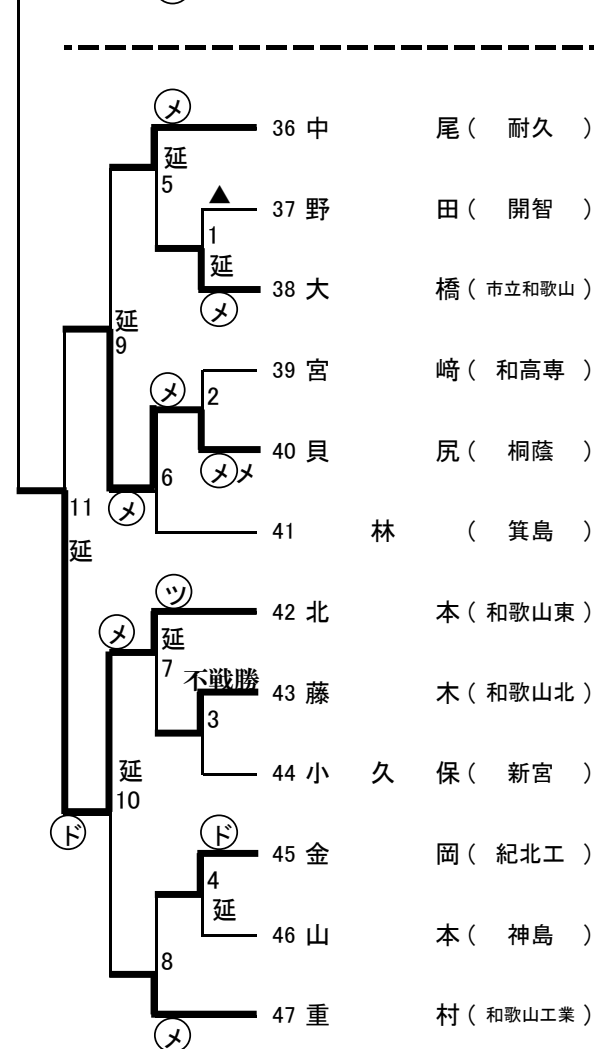

R3 学年別 男子2年生の部

第1試合場

吉田 (和歌山東)

第3試合場

第2試合場

第4試合場