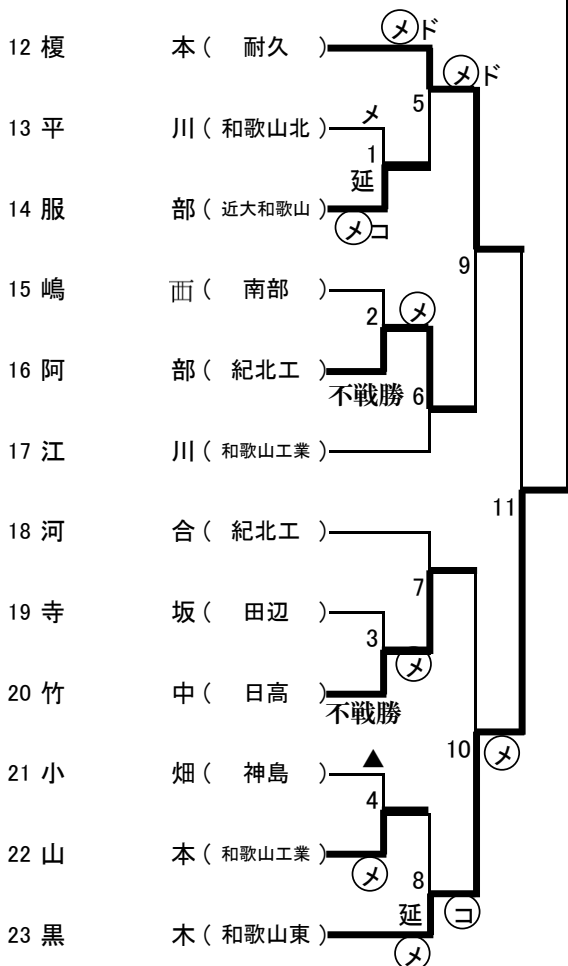

R3 学年別 男子2年生の部

第1試合場

吉田 (和歌山東)

第3試合場

第2試合場

第4試合場