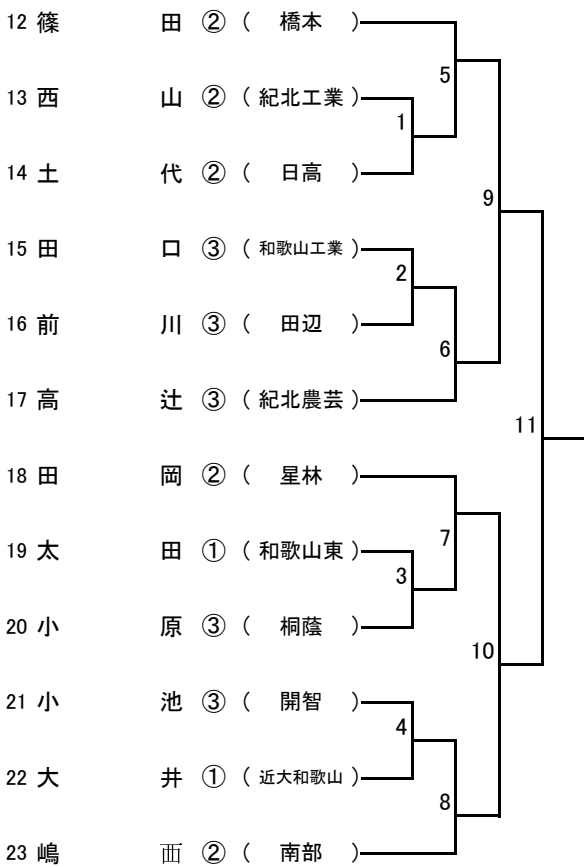

2 パート

(2 試合場)