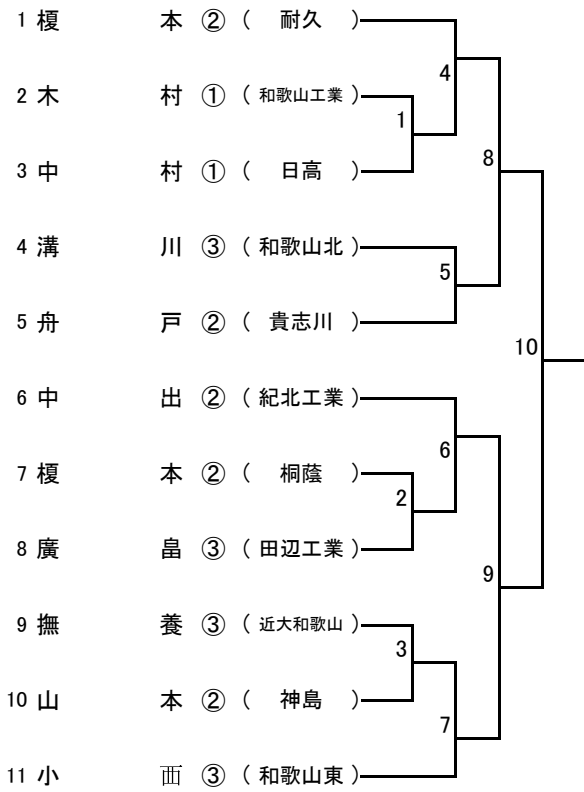

# 国体1次予選会男子の部 その1

### ( 1 試合場 )