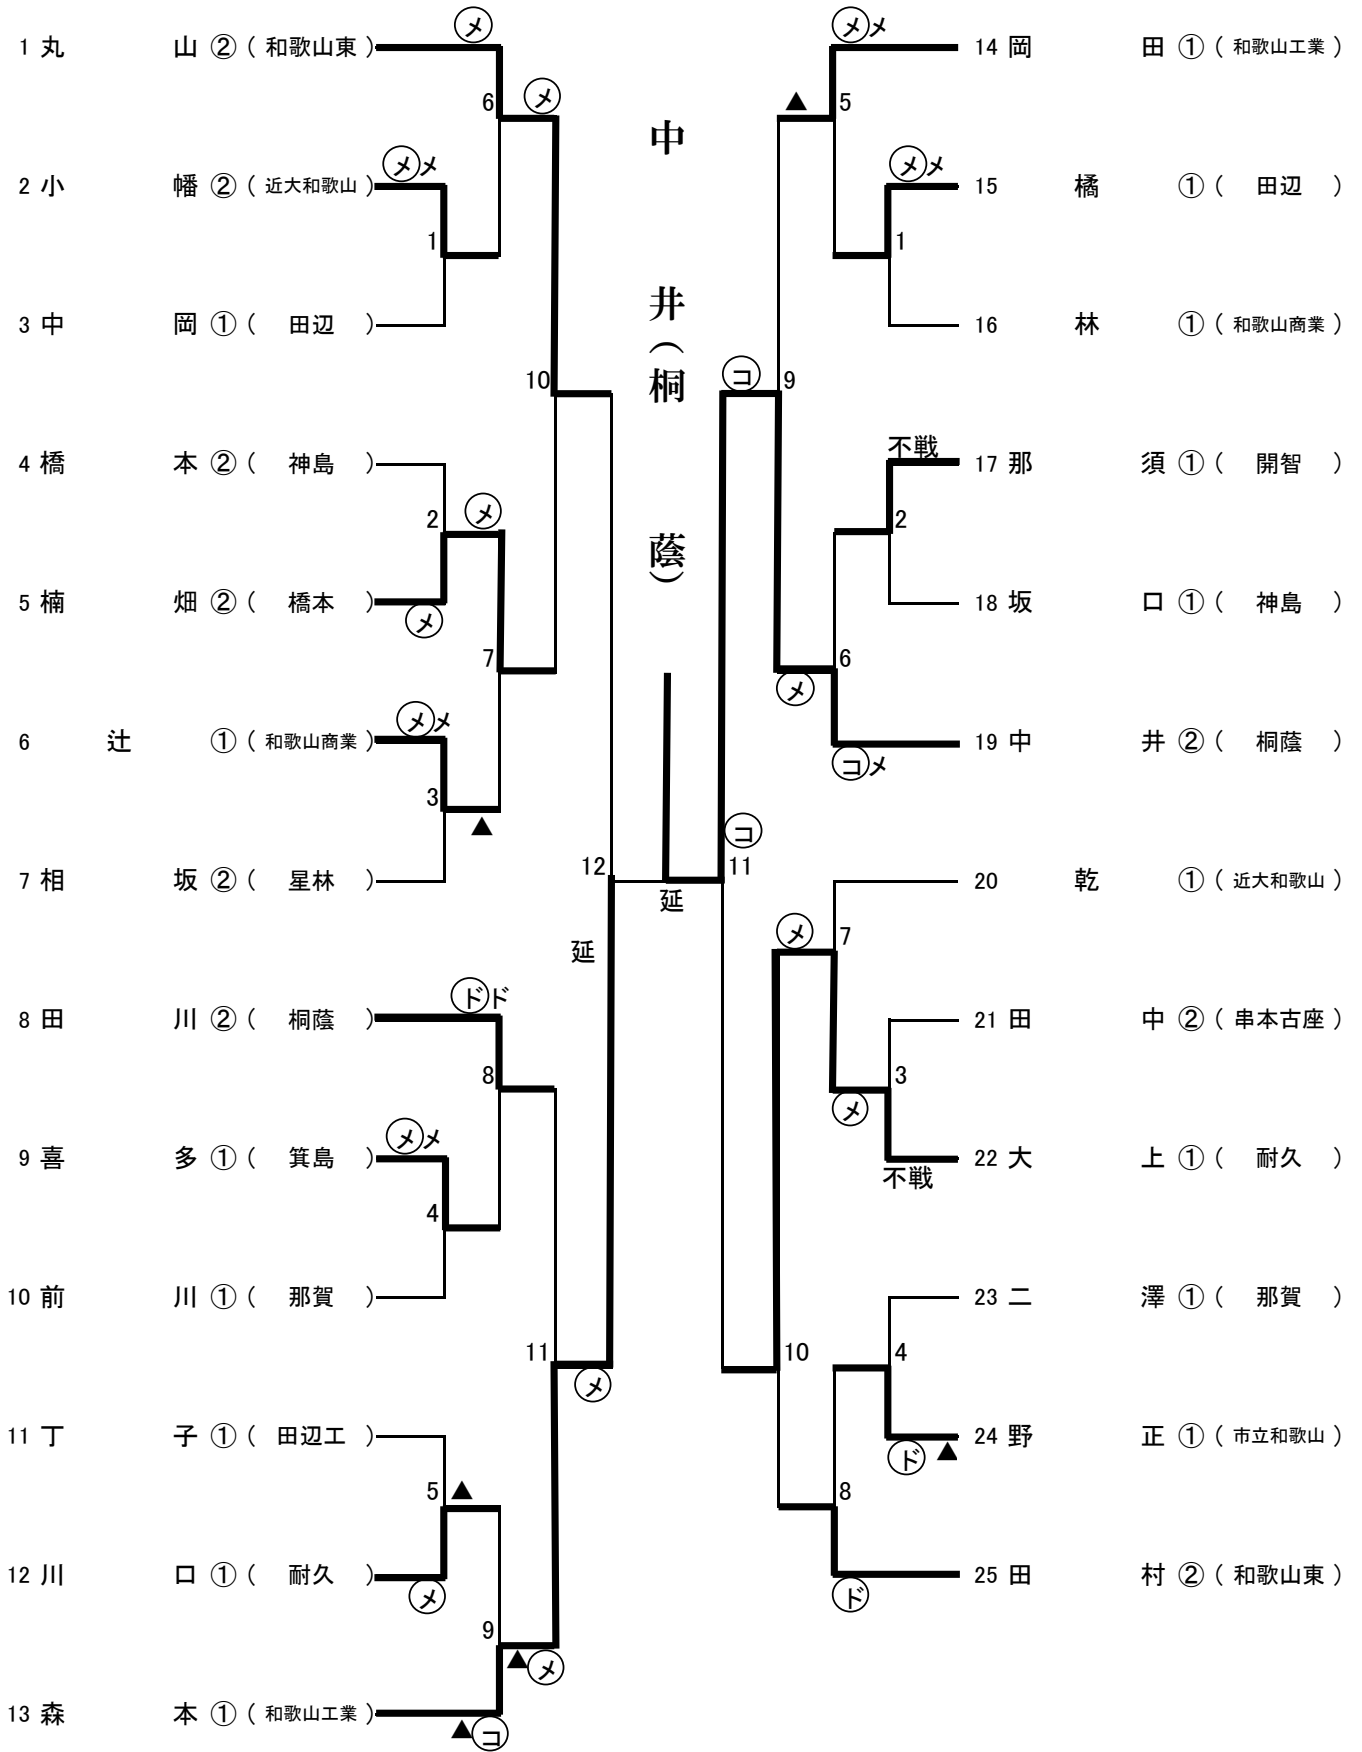

R2 県新人大会 女子個人 その1

R2 県新人大会 女子個人 その2

令和2年度 新人大会 女子個人の部 準決勝・決勝

決勝・準決勝

	主審	副審	副審
決勝	林	小川	高松
準決勝①	前田	玉井	上田
準決勝②	柿原	千葉	白樺