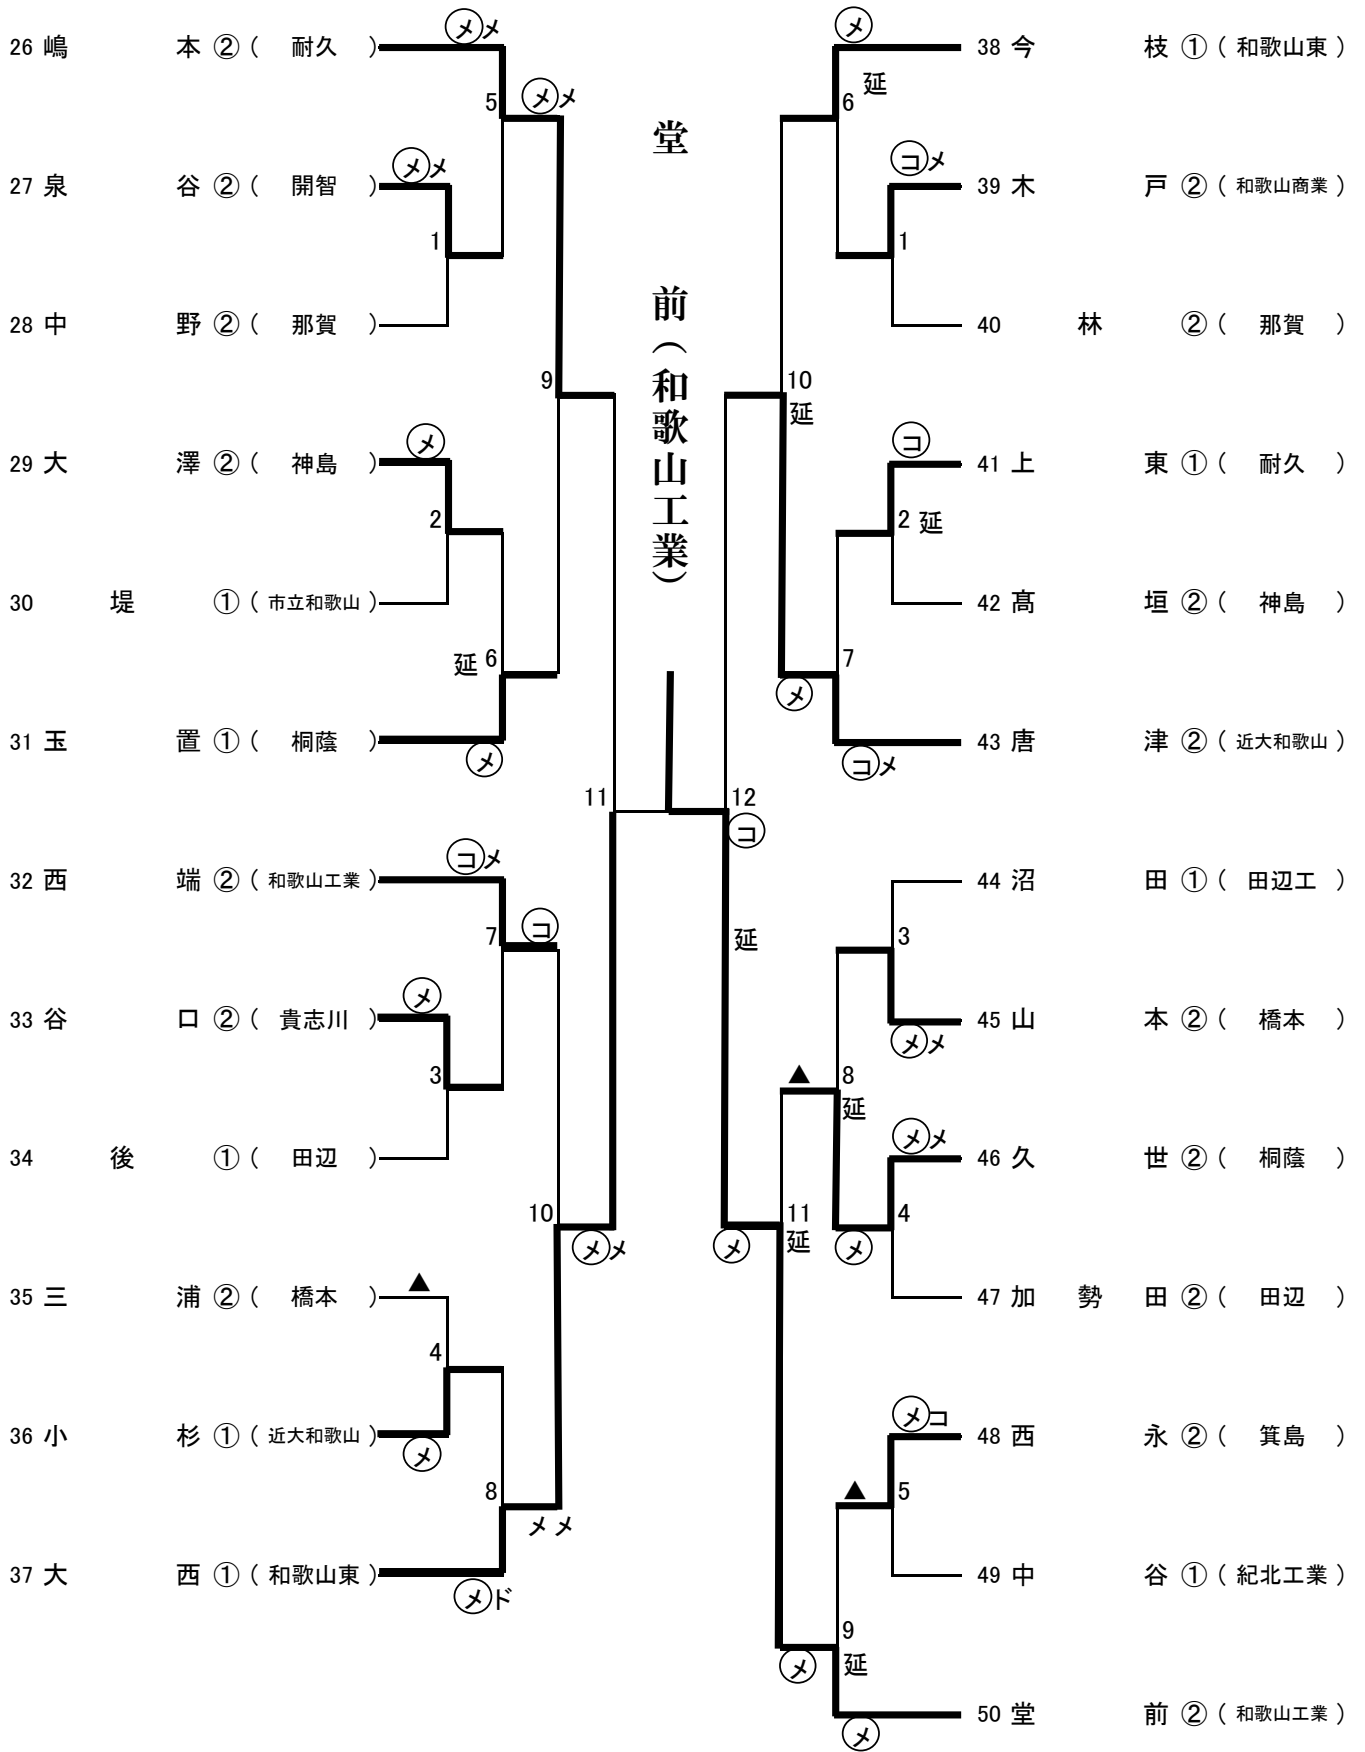

R2 県新人大会 女子個人 その1

R2 県新人大会 女子個人 その2

令和2年度 新人大会 女子個人の部 準決勝・決勝

決勝・準決勝

	主審	副審	副審
決勝	林	小川	高松
準決勝①	前田	玉井	上田
準決勝②	柿原	千葉	白樺