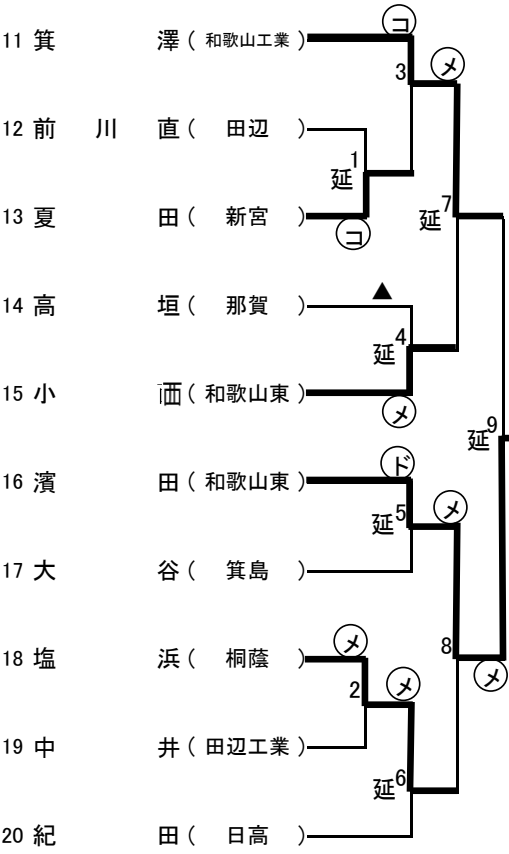

R2 学年別 男子2年生の部

第1試合場

濱田 (和歌山東)

第2試合場

第3試合場

第4試合場