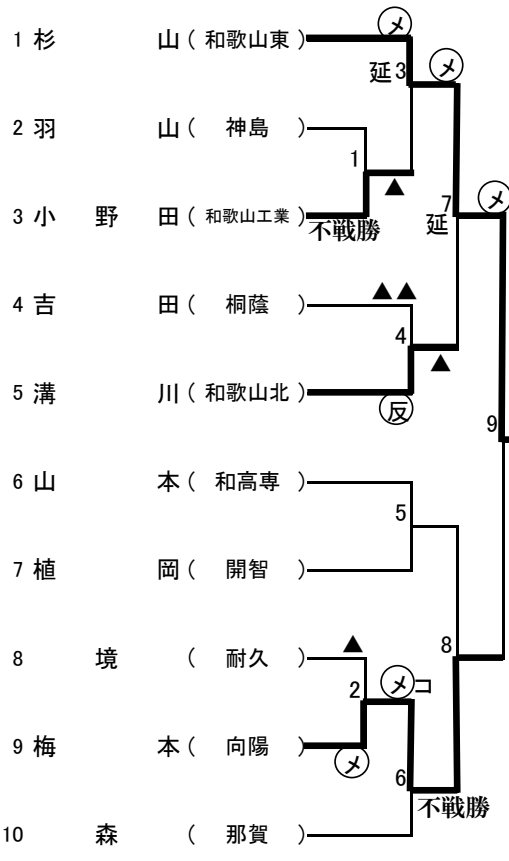

R2 学年別 男子2年生の部

第1試合場

濱田 (和歌山東)

第2試合場

第3試合場

第4試合場