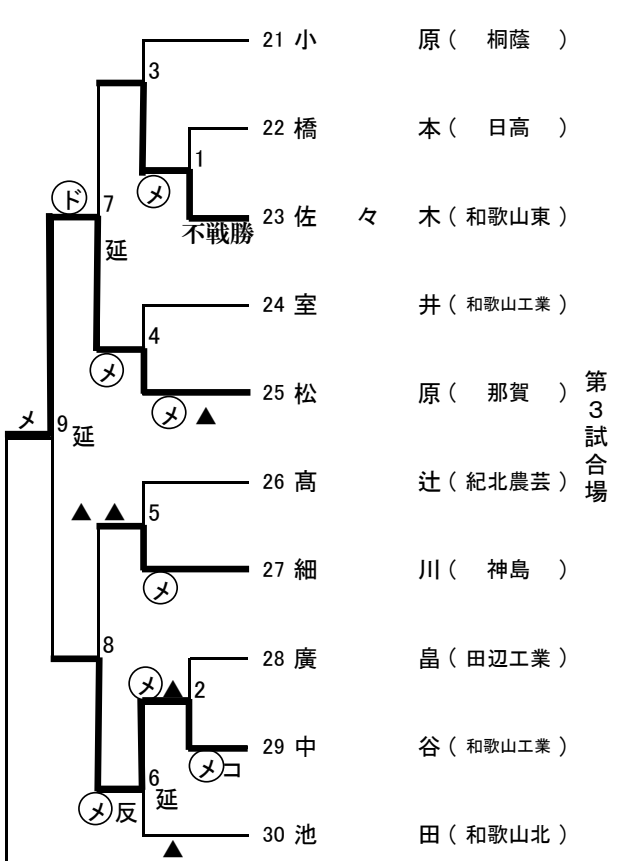

R2 学年別 男子2年生の部

第1試合場

濱田 (和歌山東)

第2試合場

第3試合場

第4試合場