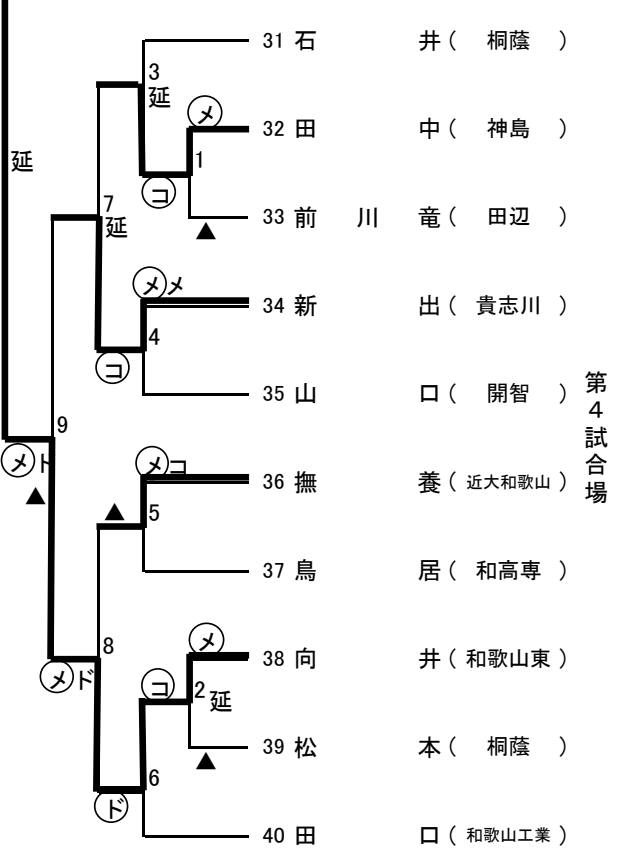

R2 学年別 男子2年生の部

第1試合場

濱田 (和歌山東)

第2試合場

第3試合場

第4試合場