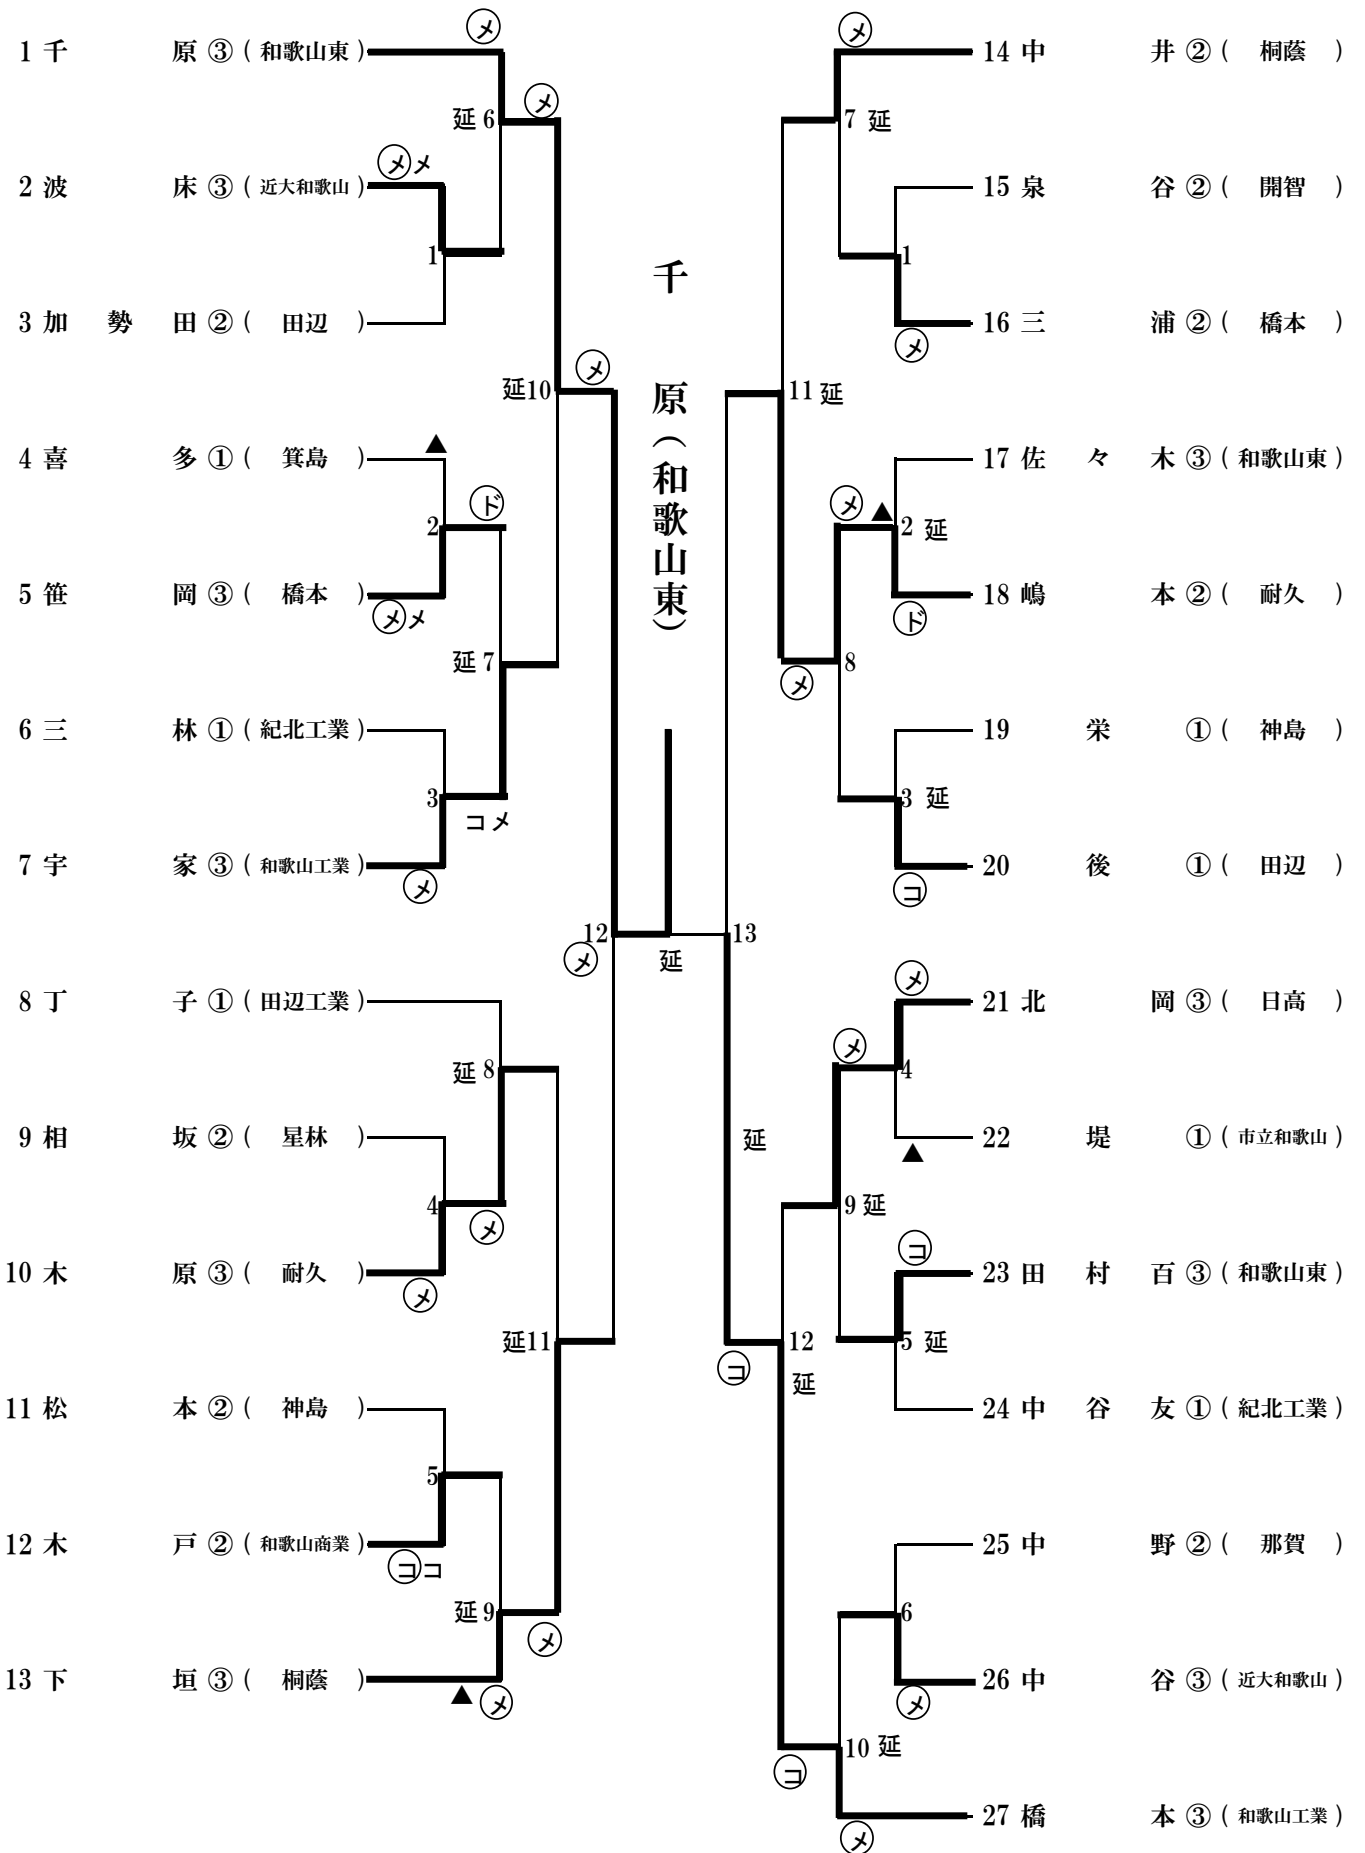

令和2年度県体育大会(剣道競技)女子個人 その1

第1試合場

第2試合場

令和2年度県体育大会(剣道競技)女子個人 その2

第3試合場

第4試合場

令和2年度県体育大会 (剣道競技) 女子個人 準決勝・決勝

決勝・準決勝

	主審	副審	副審
決勝	林	前田	玉井
準決勝①	菅谷千	朝長	太田
準決勝②	柿原	岡田	上田