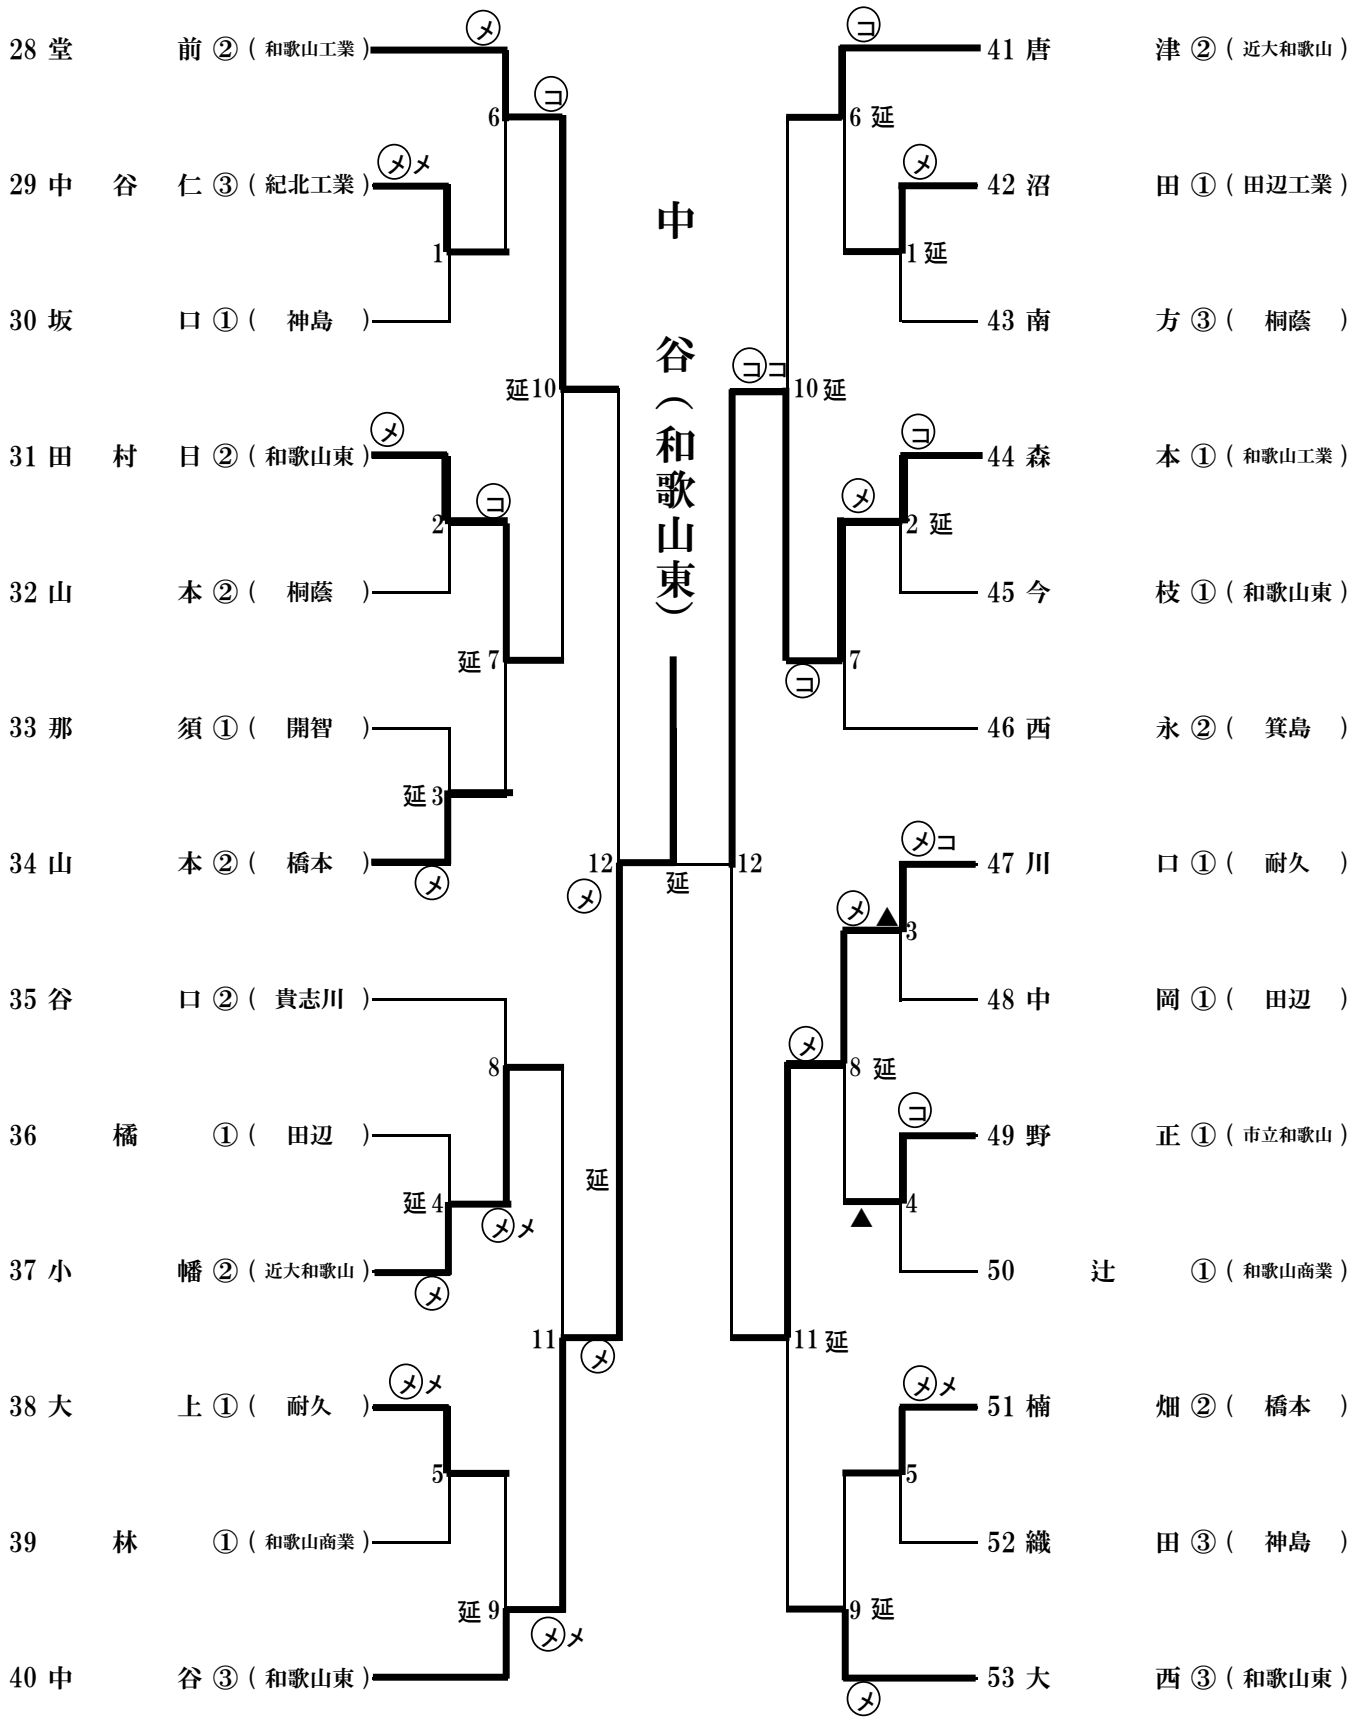

令和2年度県体育大会(剣道競技)女子個人 その1

第1試合場

第2試合場

令和2年度県体育大会(剣道競技)女子個人 その2

第3試合場

第4試合場

令和2年度県体育大会 (剣道競技) 女子個人 準決勝・決勝

決勝・準決勝

	主審	副審	副審
決勝	林	前田	玉井
準決勝①	菅谷千	朝長	太田
準決勝②	柿原	岡田	上田