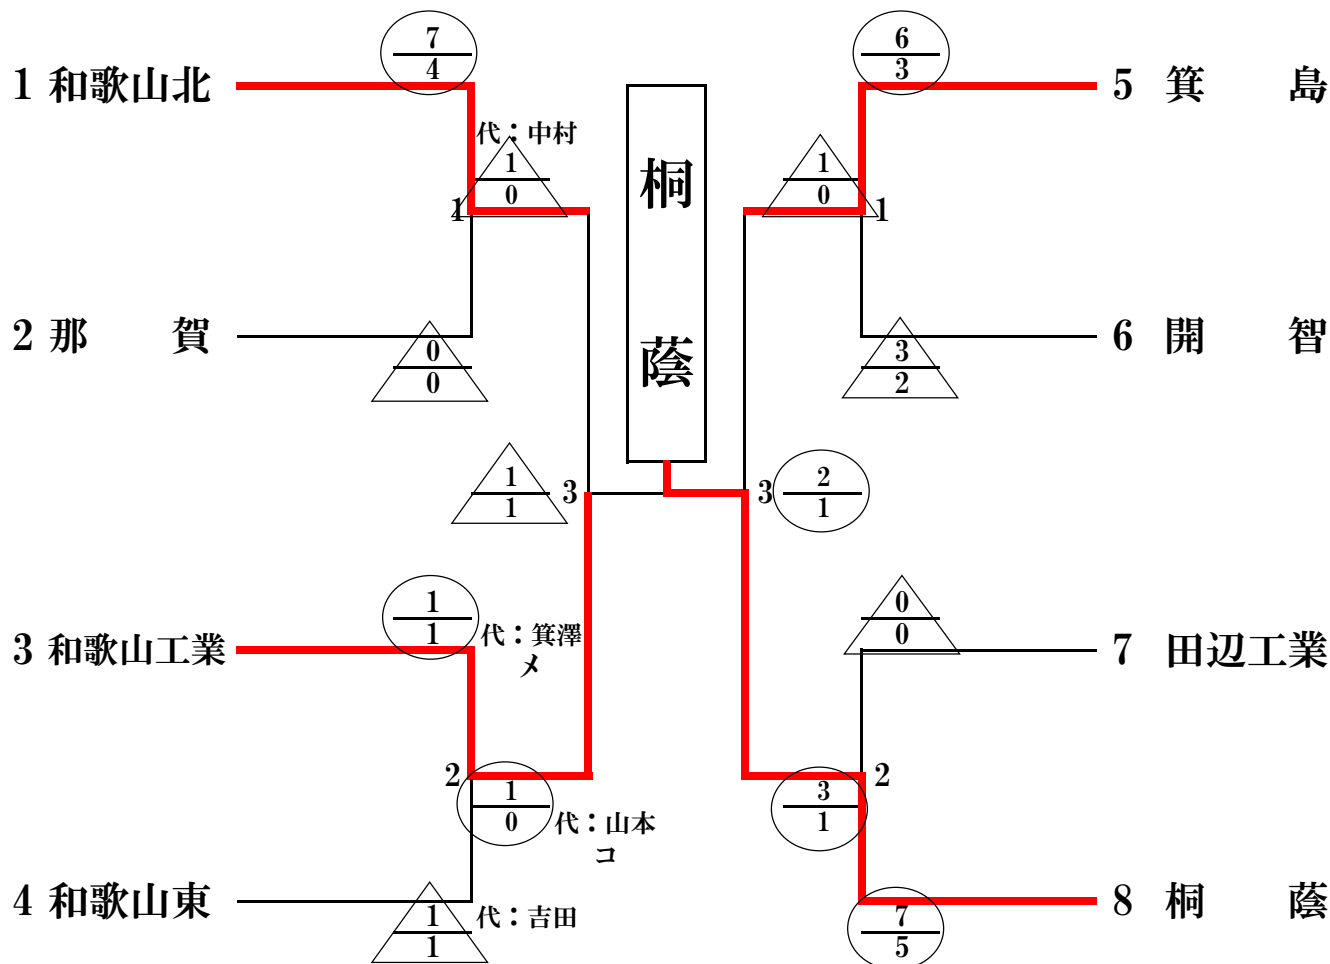

令和元年度 県高校総体 男子団体Bの部

1	第1試合場	1	和歌山北	-	2	那賀
1	第2試合場	3	和歌山工業	-	4	和歌山東
1	第3試合場	5	箕島	-	6	開智
1	第4試合場	7	田辺工業	-	8	桐蔭

2	第1試合場	第1試合場の勝者 - 第2試合場の勝者	
2	第2試合場	第3試合場の勝者 - 第4試合場の勝者	
3	第1試合場	決勝	

	優勝	準優勝	第3位	第3位
男子団体B	桐蔭高等学校	和歌山工業高等学校	箕島高等学校	和歌山北高等学校

令和元年度 県高校総体 女子団体Bの部

1	第1試合場	1	神島	-	2	桐蔭
---	-------	---	----	---	---	----

	優勝	準優勝
女子団体B	神島高等学校	桐蔭高等学校