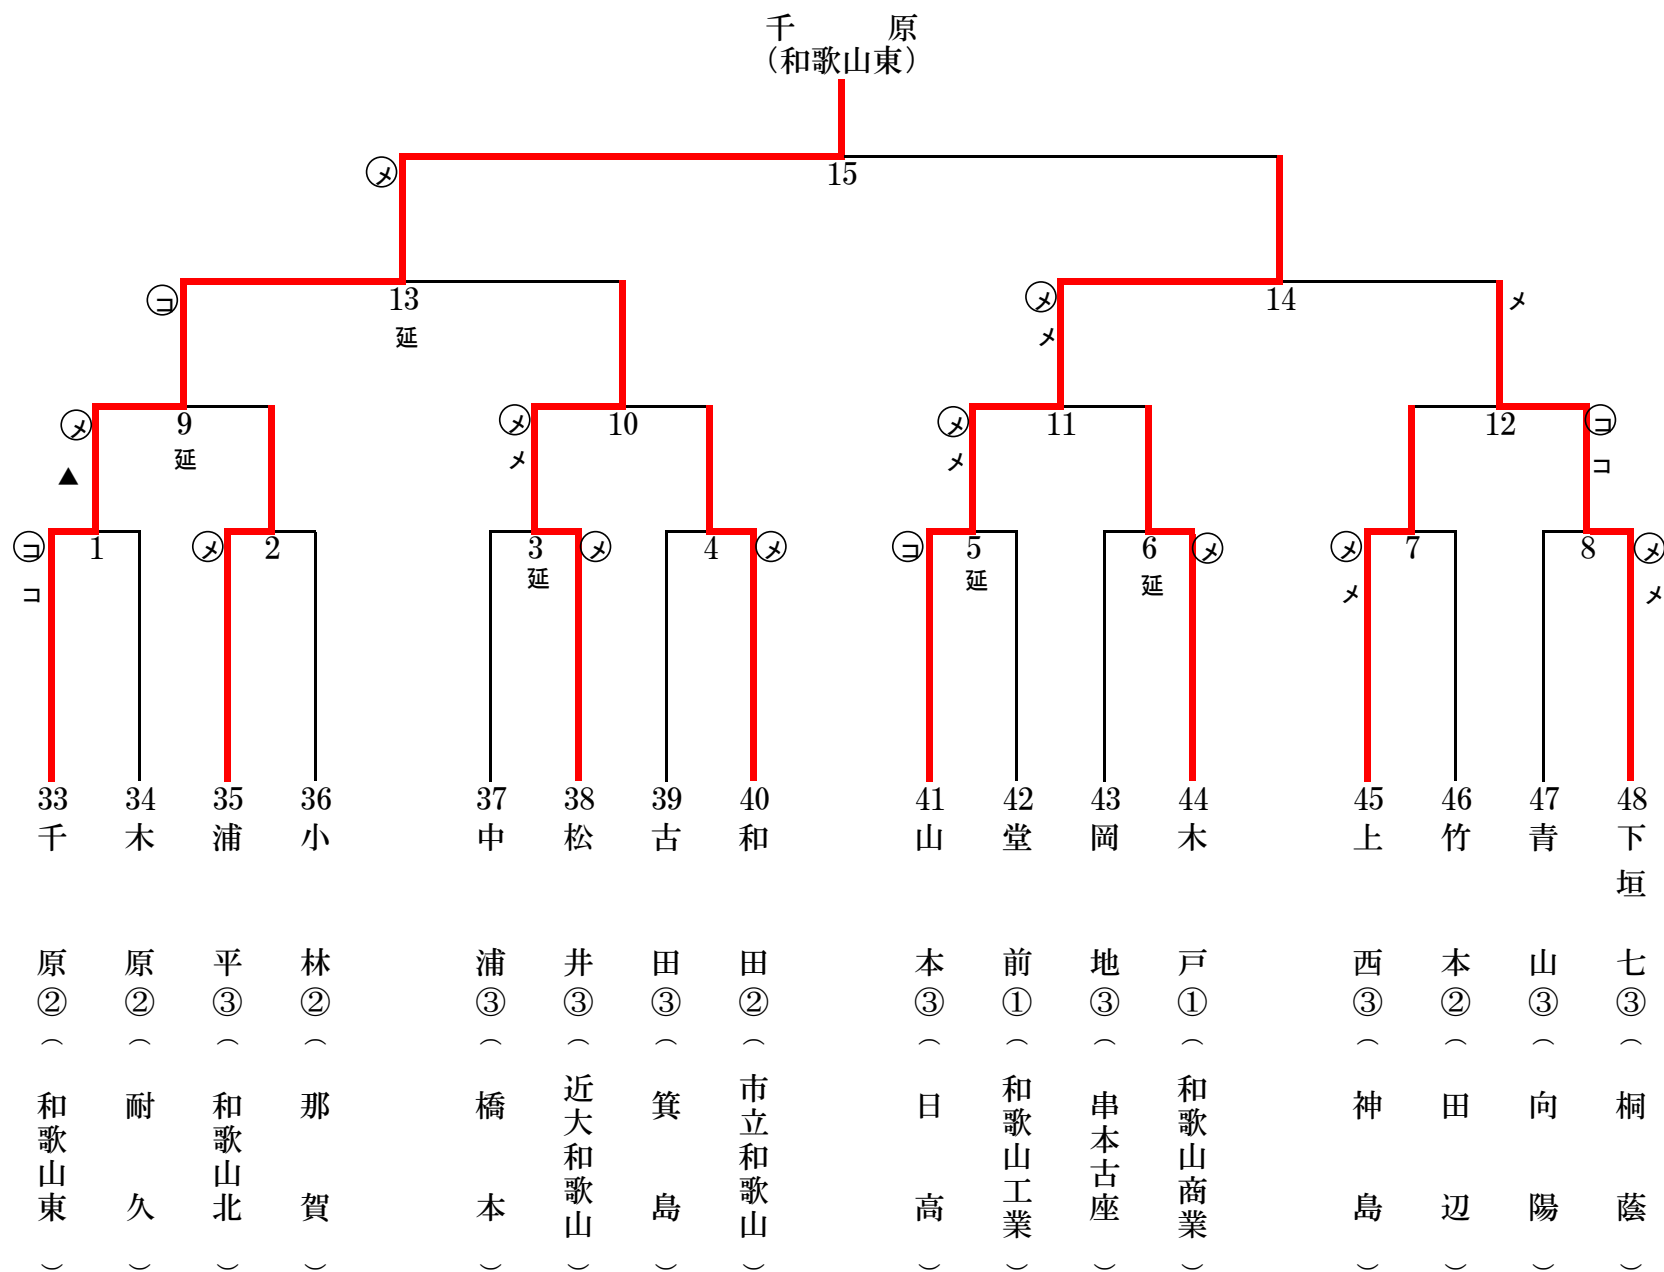

令和元年度 県高校総体 女子個人の部 準決勝・決勝

決勝・準決勝

	決勝	準決勝①	準決勝②
主審	林	中嶋明	岡田
副審	菅谷千	千葉	西峯
副審	柿原	太田	藤岡

令和元年度 和歌山県高校総体 女子個人の部

第 1 試合場

令和元年度 和歌山県高校総体 女子個人の部

第 2 試合場

令和元年度 和歌山県高校総体 女子個人の部

第 3 試合場

令和元年度 和歌山県高校総体 女子個人の部

第 4 試合場