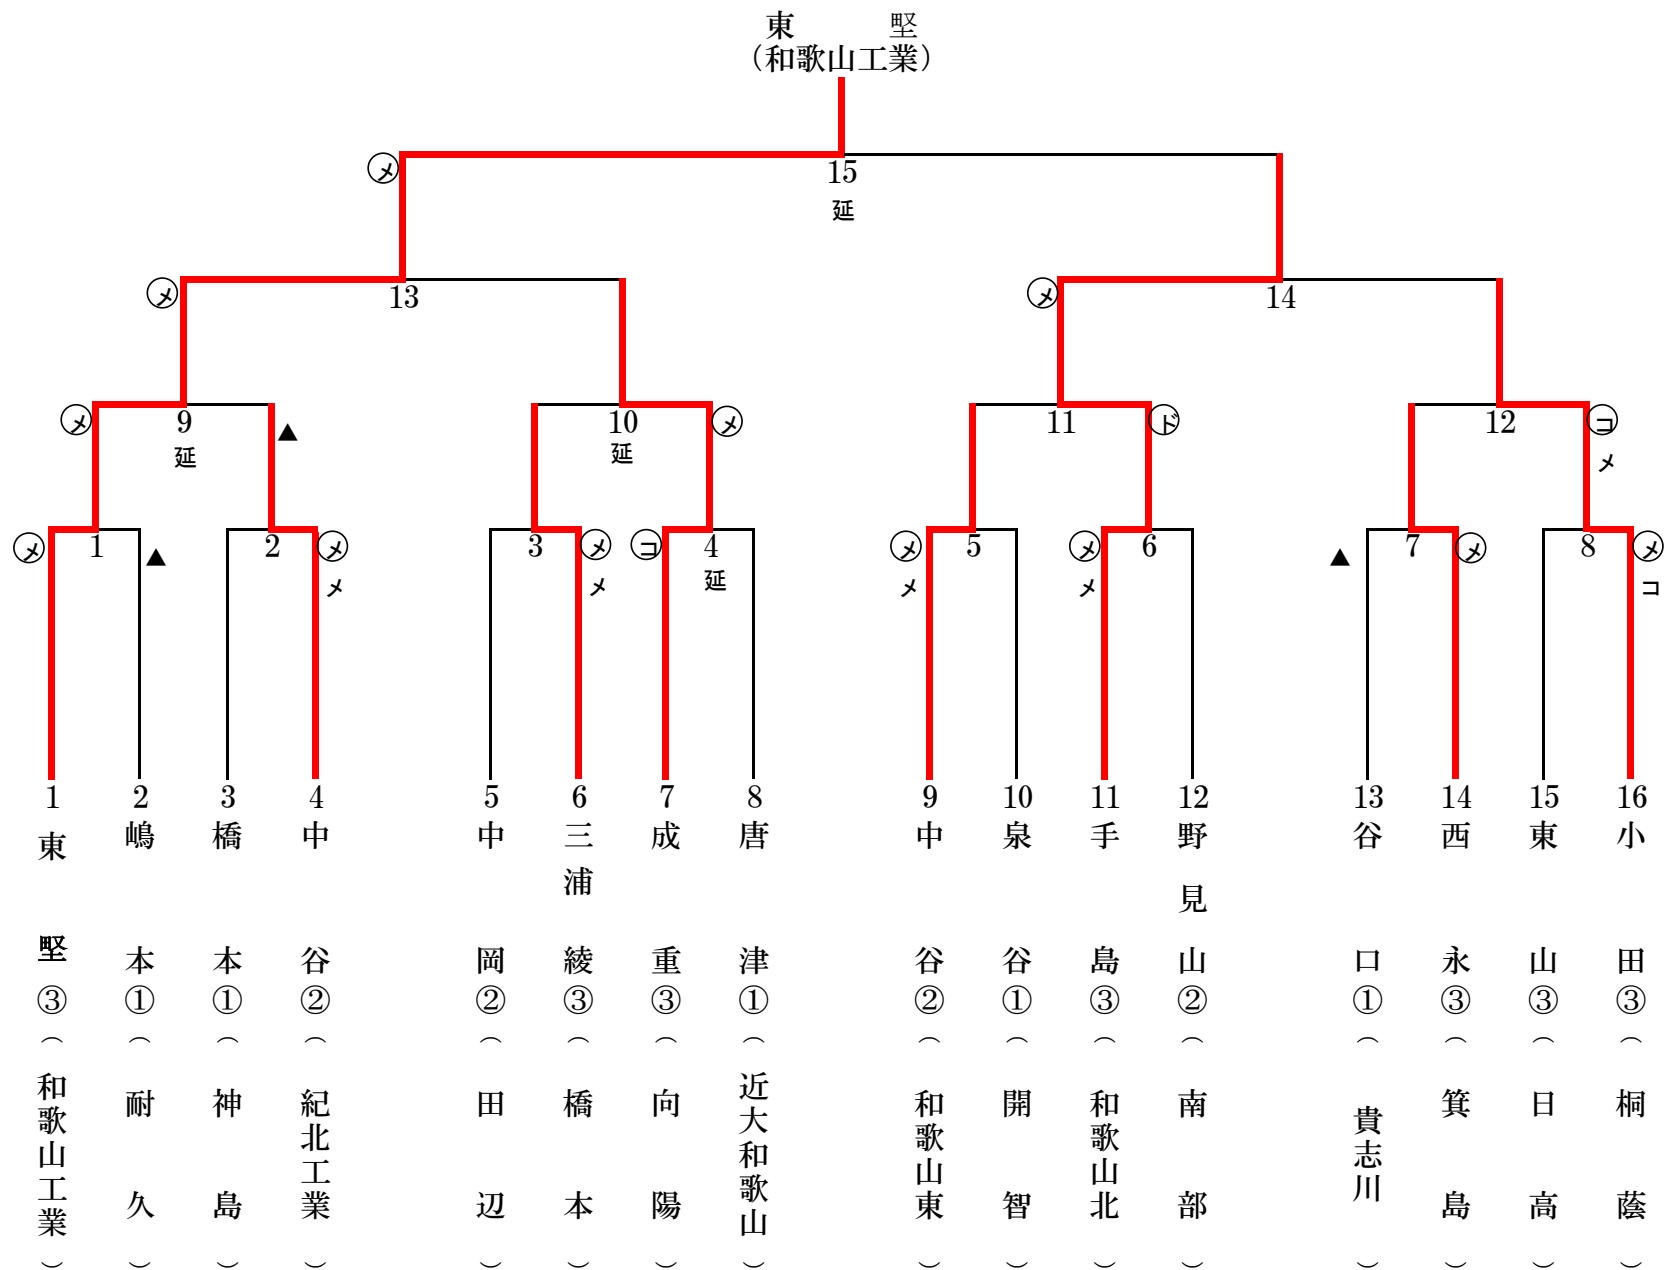

令和元年度 県高校総体 女子個人の部 準決勝・決勝

決勝・準決勝

	決勝	準決勝①	準決勝②
主審	林	中嶋明	岡田
副審	菅谷千	千葉	西峯
副審	柿原	太田	藤岡

令和元年度 和歌山県高校総体 女子個人の部

第 1 試合場

令和元年度 和歌山県高校総体 女子個人の部

第 2 試合場

令和元年度 和歌山県高校総体 女子個人の部

第 3 試合場

令和元年度 和歌山県高校総体 女子個人の部

第 4 試合場