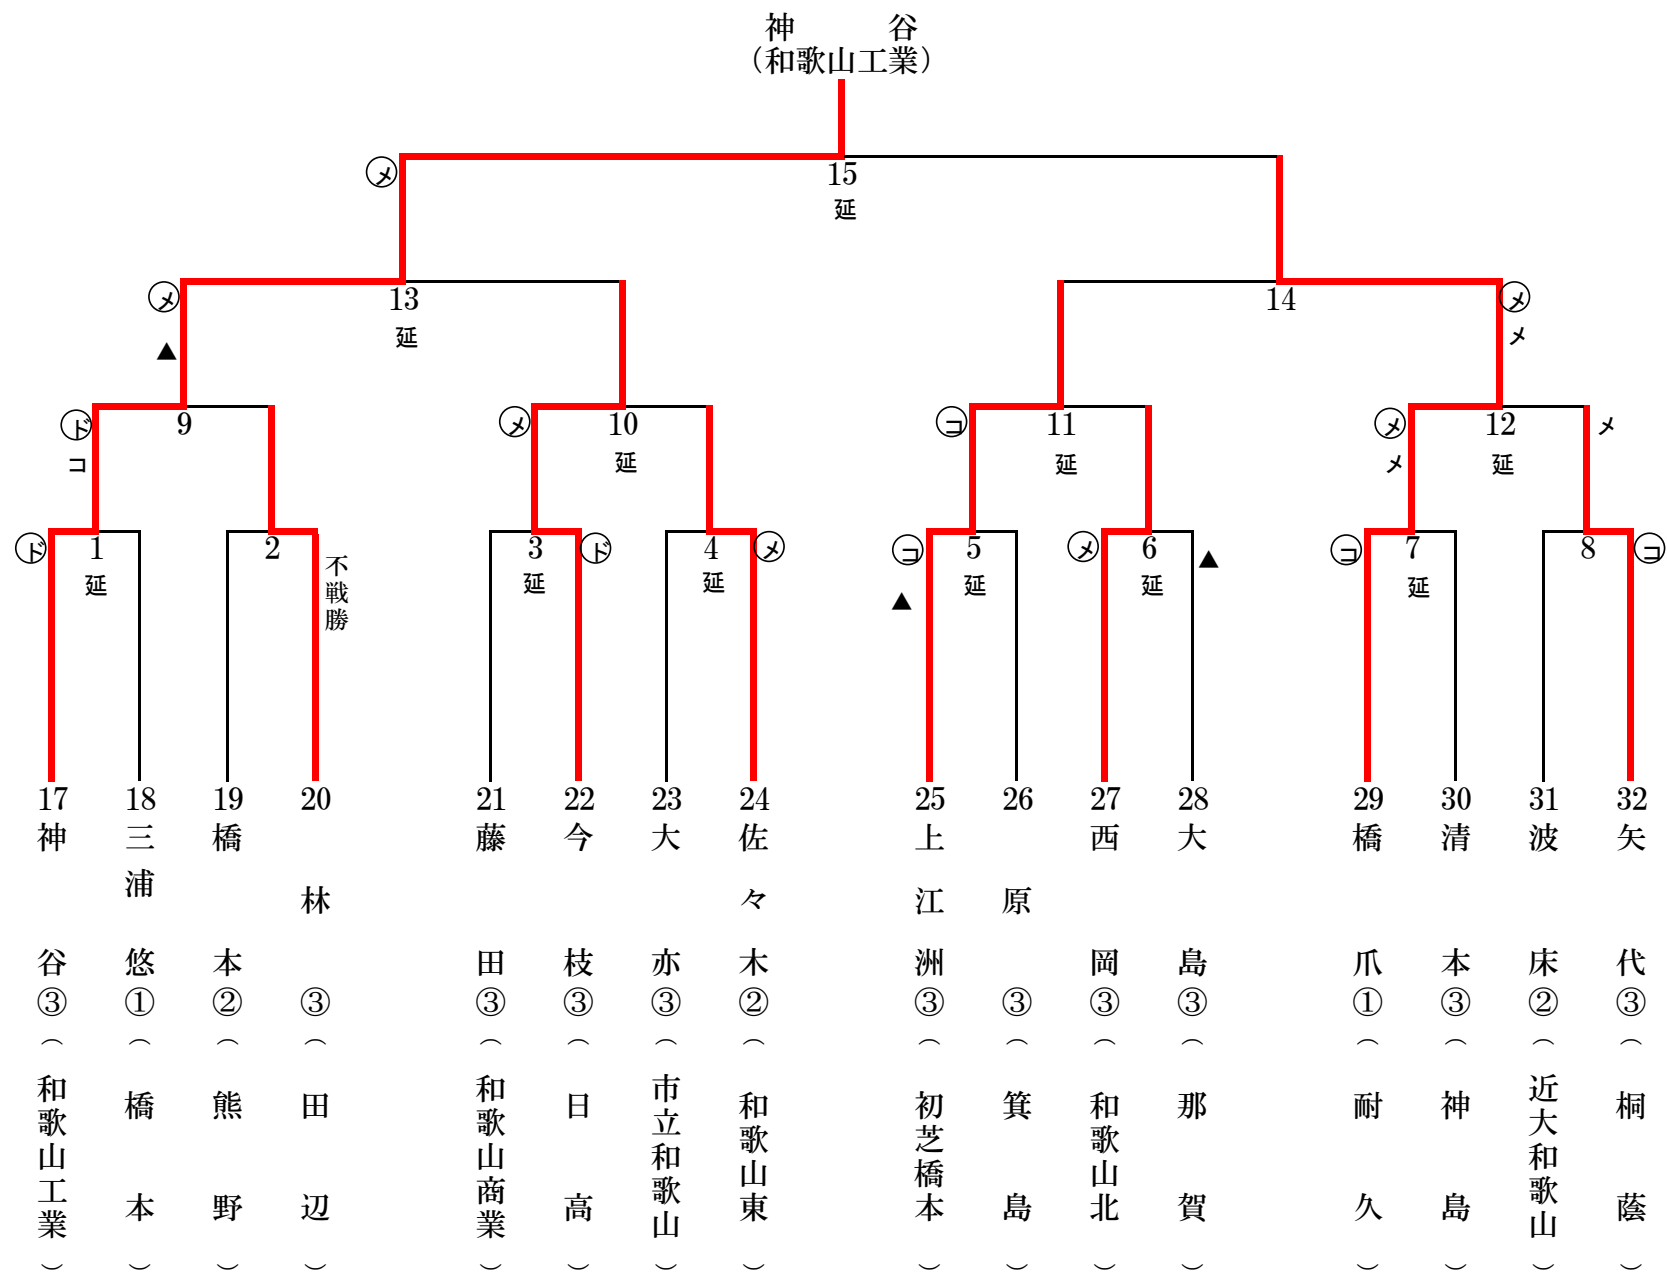

令和元年度 県高校総体 女子個人の部 準決勝・決勝

決勝・準決勝

	決勝	準決勝①	準決勝②
主審	林	中嶋明	岡田
副審	菅谷千	千葉	西峯
副審	柿原	太田	藤岡

令和元年度 和歌山県高校総体 女子個人の部

第 1 試合場

令和元年度 和歌山県高校総体 女子個人の部

第 2 試合場

令和元年度 和歌山県高校総体 女子個人の部

第 3 試合場

令和元年度 和歌山県高校総体 女子個人の部

第 4 試合場