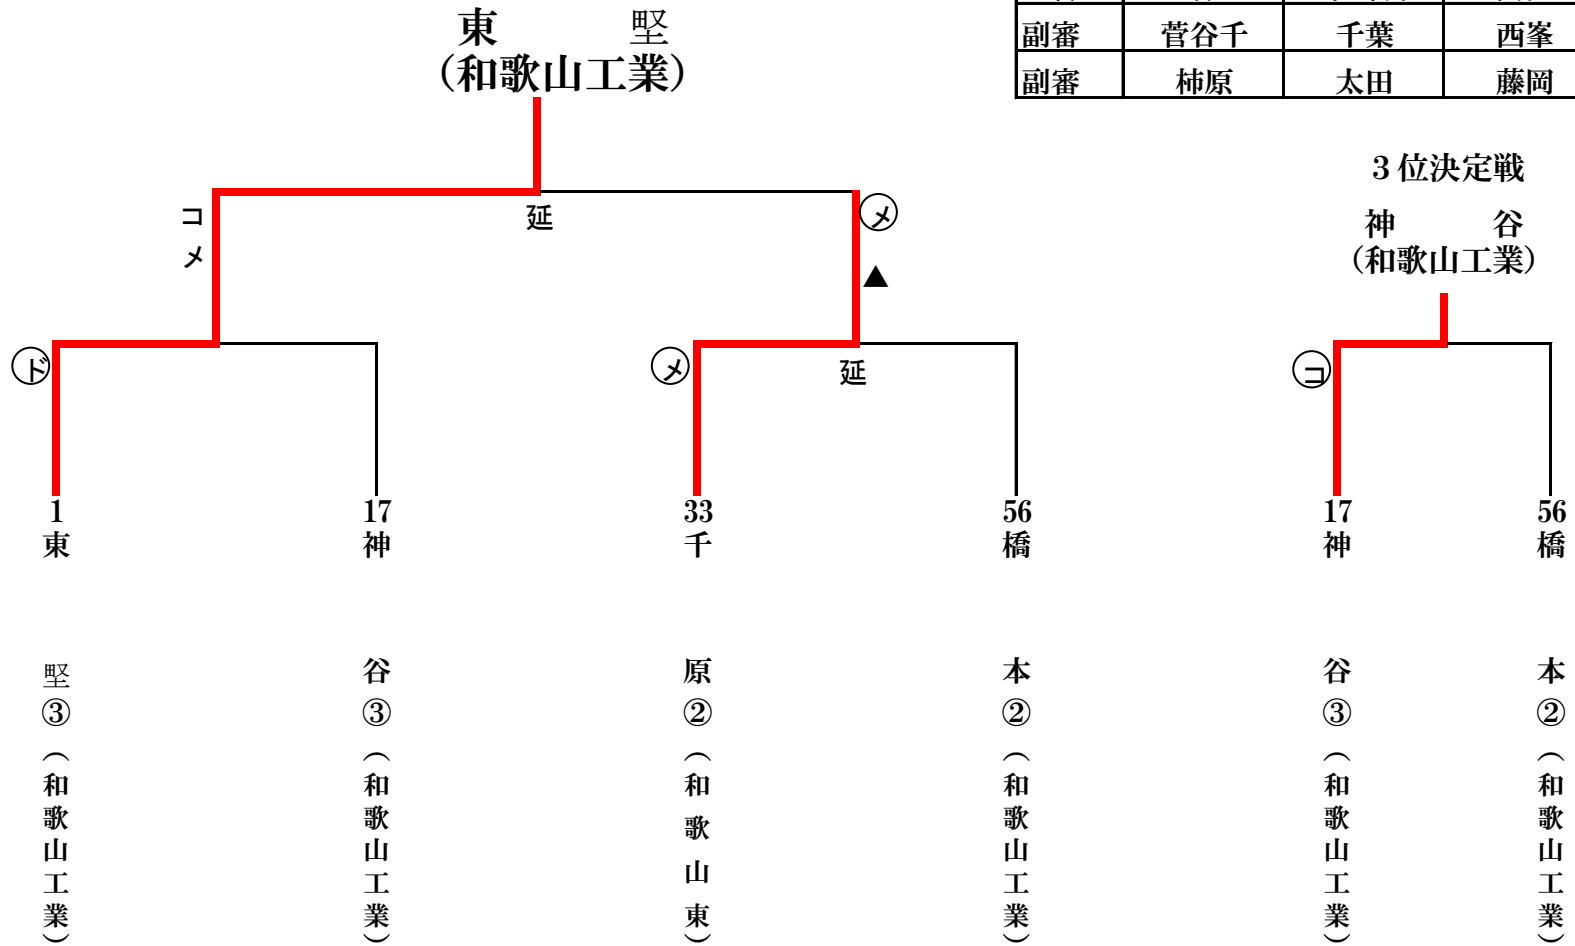

令和元年度 県高校総体 女子個人の部 準決勝・決勝

決勝・準決勝

	決勝	準決勝①	準決勝②
主審	林	中嶋明	岡田
副審	菅谷千	千葉	西峯
副審	柿原	太田	藤岡

令和元年度 和歌山県高校総体 女子個人の部

第 1 試合場

令和元年度 和歌山県高校総体 女子個人の部

第 2 試合場

令和元年度 和歌山県高校総体 女子個人の部

第 3 試合場

令和元年度 和歌山県高校総体 女子個人の部

第 4 試合場