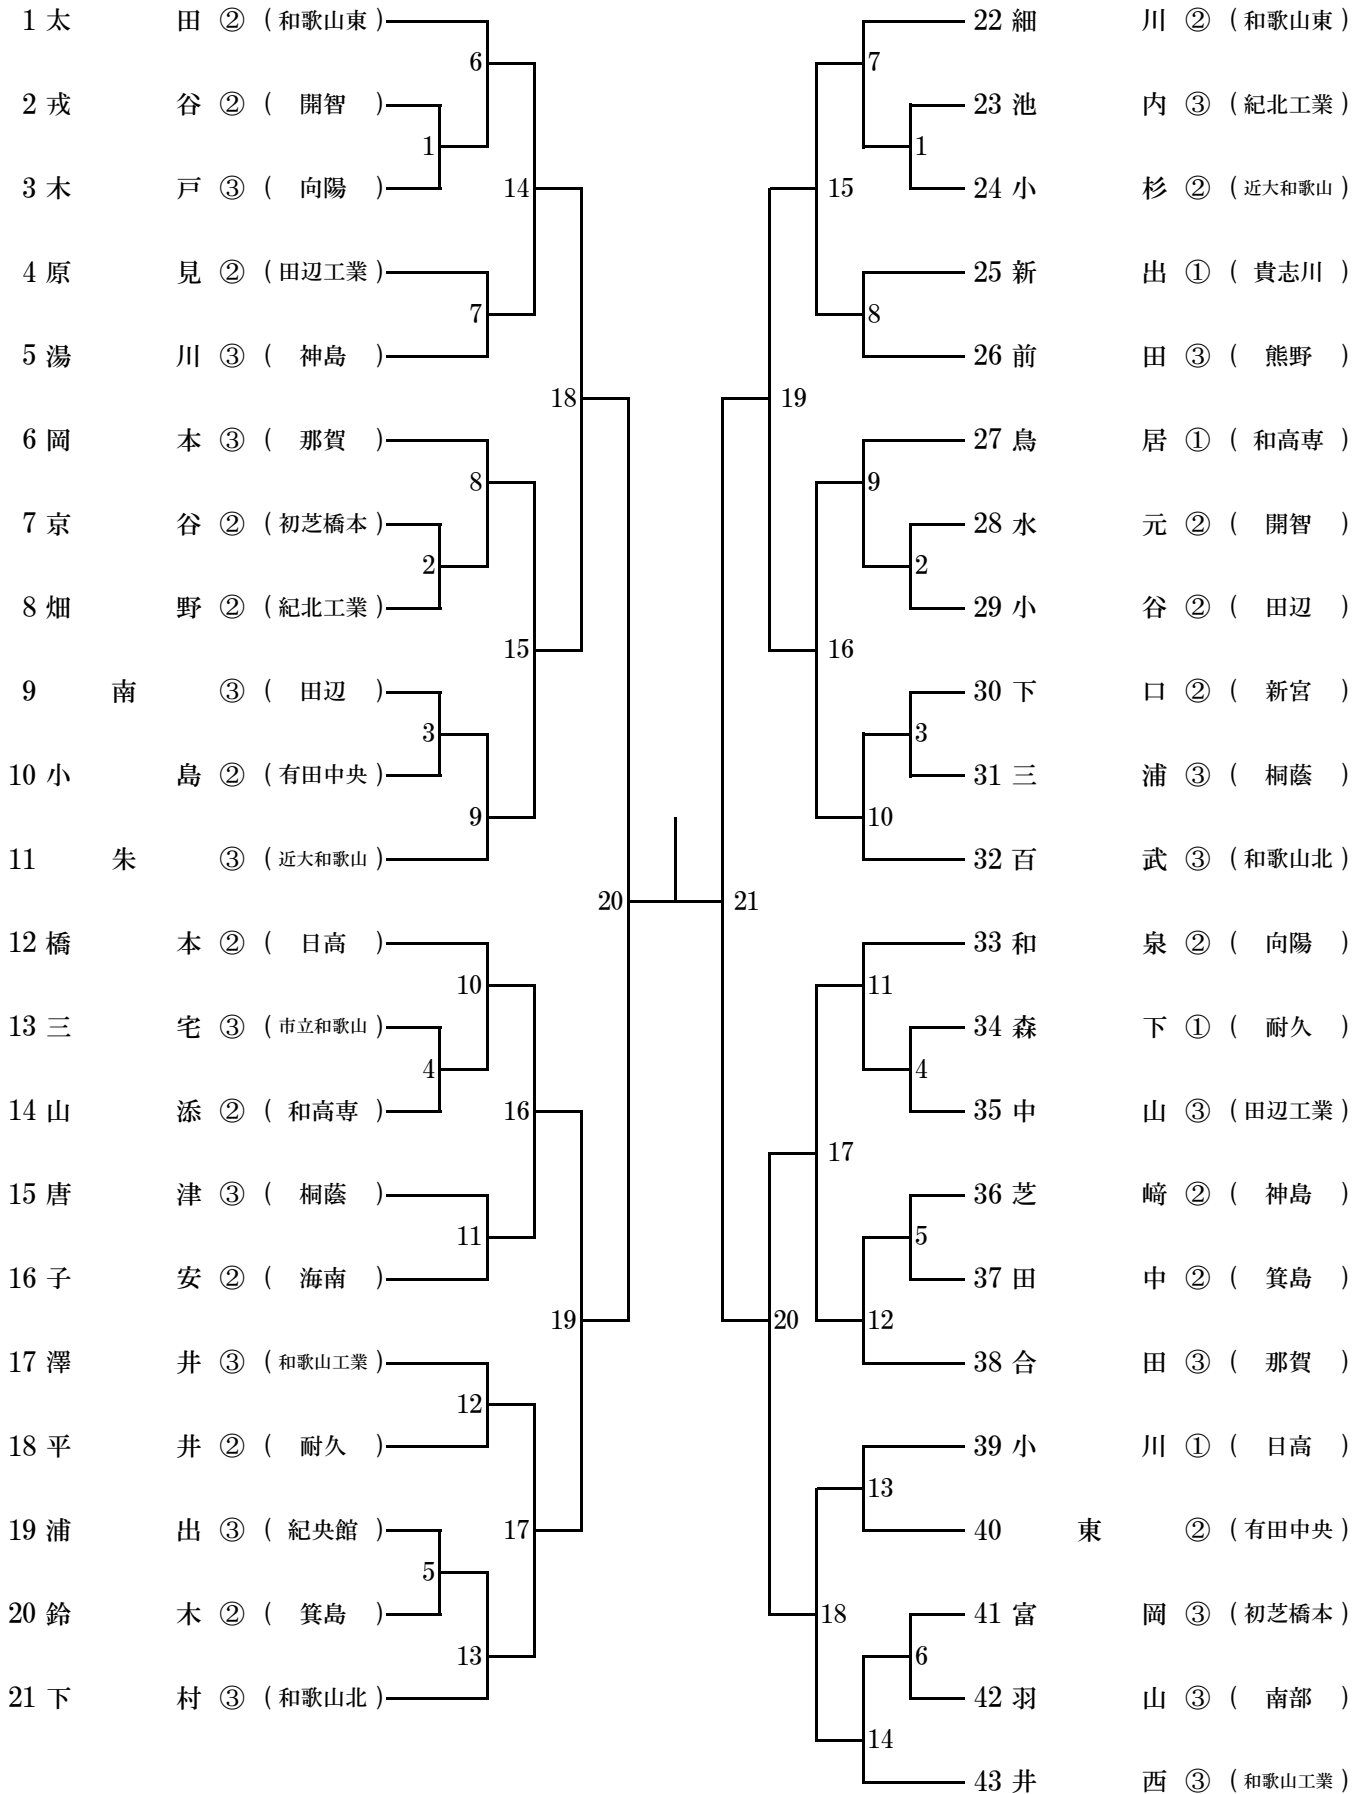

令和元年度 県高校総体 男子個人の部 その1

第 1 試合場

第 2 試合場

第 3 試合場

第 4 試合場