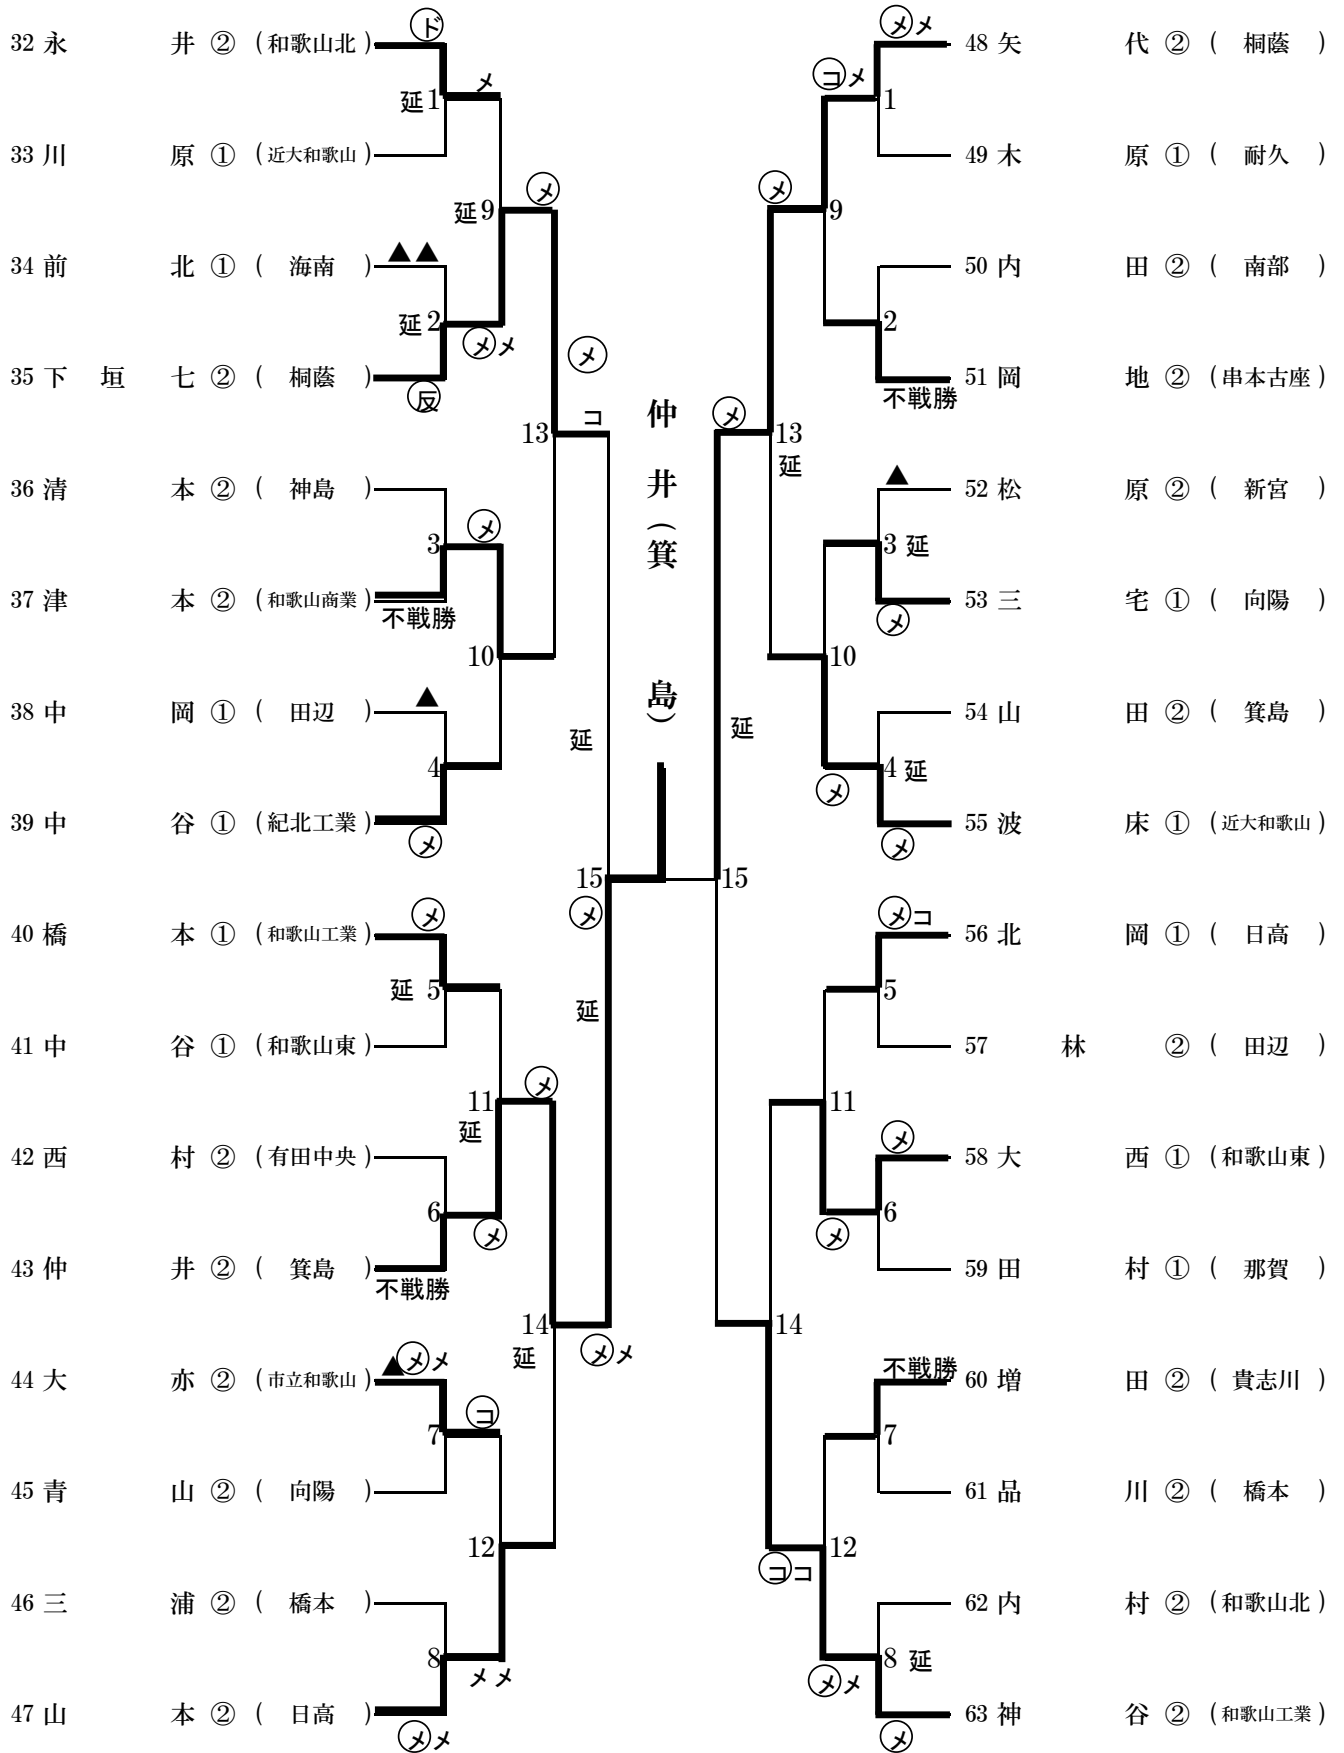

平成30年度 新人大会 女子個人の部 その1

平成30年度 新人大会 女子個人の部 その2

平成30年度 新人大会 女子個人の部 準決勝・決勝

決勝・準決勝

	主審	副審	副審
決勝	小林	朝長	藤岡
準決勝①	柿原	宮浦	中嶋佳
準決勝②	前田	上田	西峯