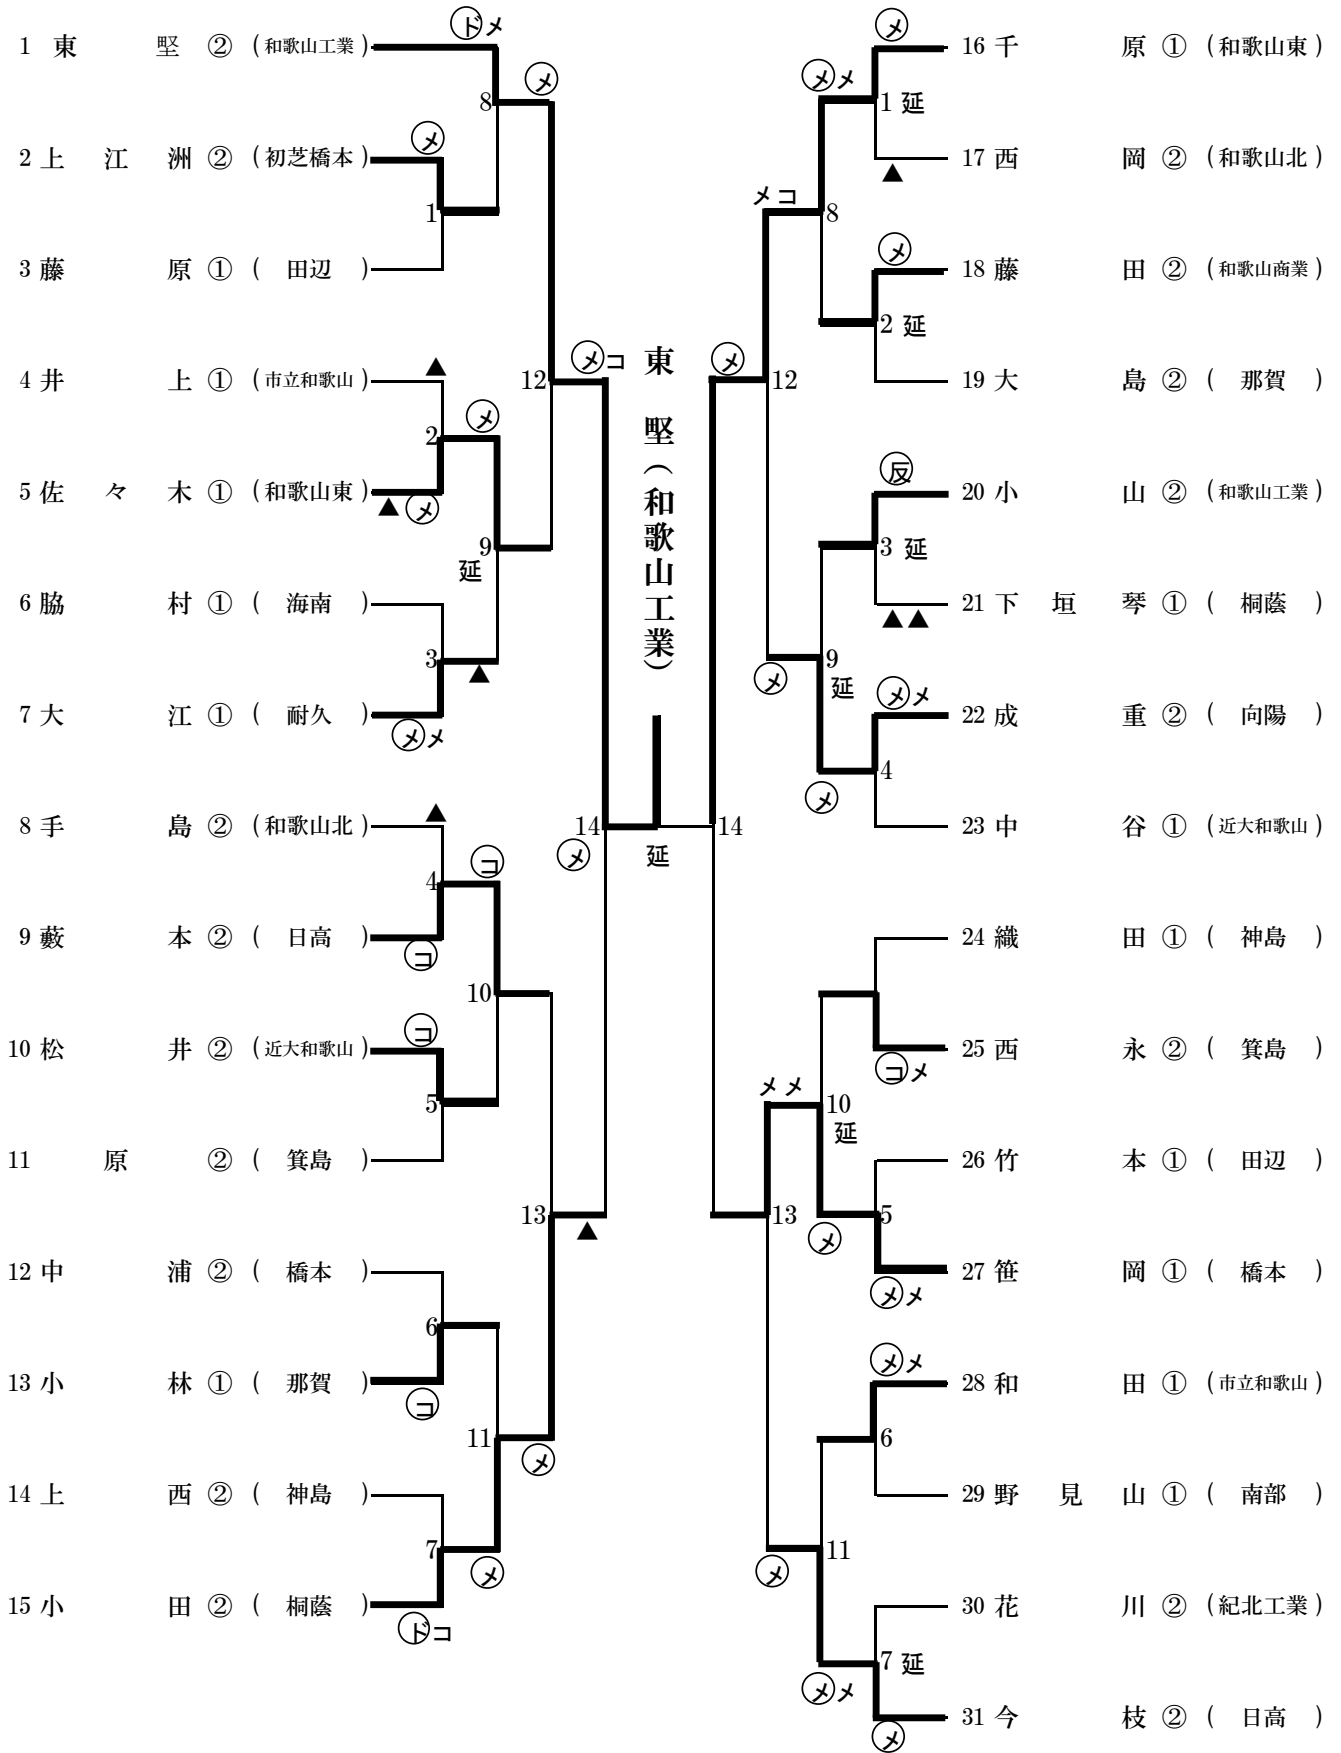

平成30年度 新人大会 女子個人の部 その1

平成30年度 新人大会 女子個人の部 その2

平成30年度 新人大会 女子個人の部 準決勝・決勝

決勝・準決勝

	主審	副審	副審
決勝	小林	朝長	藤岡
準決勝①	柿原	宮浦	中嶋佳
準決勝②	前田	上田	西峯