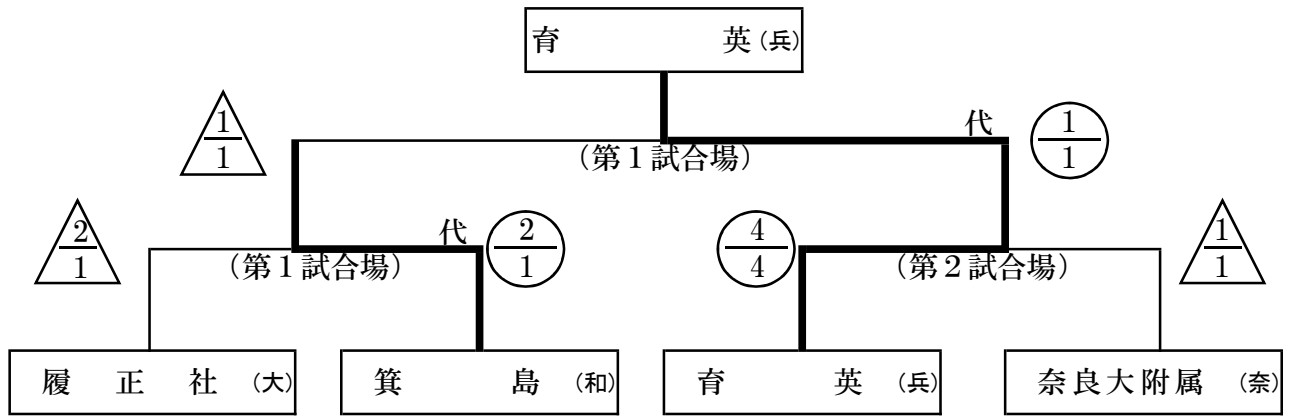

# 第56回 近畿高等学校剣道大会 男子団体

- 優勝 育英高等学校 (兵庫県)
- 
- 第2位 和歌山県立箕島高等学校 (和歌山県)
- 
- 第3位 奈良大学附属高等学校 (奈良県)
- 
- 第3位 履正社高等学校 (大阪府)

# 男子団体準決勝・決勝